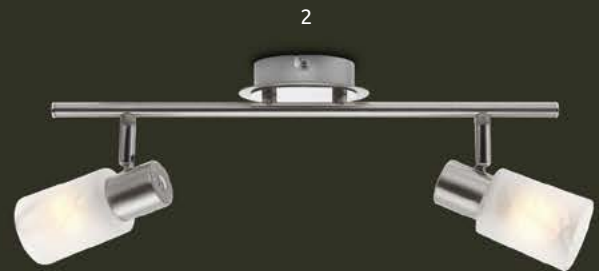

1

2

3

4

Kati

1	54913-1	excl. 1x E14 40W	VPE: 12	↔ 11cm ↓ 15,5cm ↘ 12cm
2	54913-2	excl. 2x E14 40W	VPE: 12	↔ 42,5cm ↓ 19cm
3	54913-3	excl. 3x E14 40W	VPE: 4	Ø28cm ↓ 19cm
4	54913-4	excl. 4x E14 40W	VPE: 6	↔ 66cm ↓ 19cm

chrome, nickel matt, glass