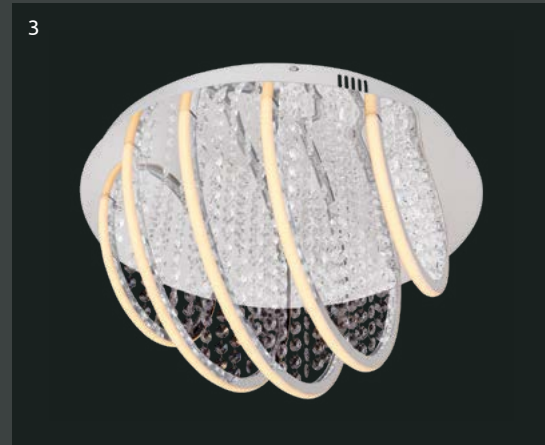

Gert

1	67104-15	incl. LED 15W incl. RGB LED 7,8W	A	105-1050lm	75-750lm	3000K	VPE: 1 Ø35cm ↓18cm
2	67104-23	incl. LED 23W incl. RGB LED 12W	A	161-1610lm	115-1150lm	3000K	VPE: 1 Ø45cm ↓23,5cm
3	67104-32	incl. LED 32W incl. RGB LED 15W	A	252-2520lm	160-1600lm	3000K	VPE: 1 Ø55cm ↓28,5cm
4	67104-20	incl. LED 20W incl. RGB LED 8W	A	140-1400lm	100-1000lm	3000K	VPE: 1 ↔70cm x 18cm ↓15cm
5	67104-26	incl. LED 26W incl. RGB LED 9W	A	182-1820lm	130-1300lm	3000K	VPE: 1 ↔90cm x 18cm ↓16,5cm

chrome, acrylic opal, K5 crystals clear