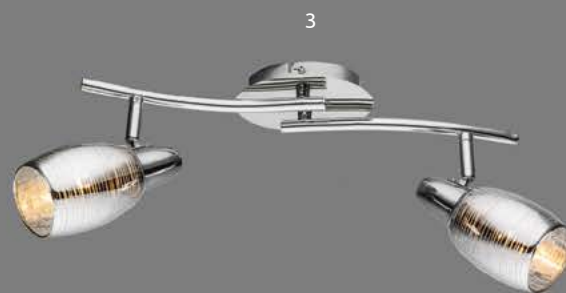

1
on off

2

3

4

Carson

1	54986-1	excl. 1x E14 40W	VPE: 12	↔9cm ↕15cm ↳14cm
2	54986-3	excl. 3x E14 40W	VPE: 8	∅29cm ↕16,5cm
3	54986-2	excl. 2x E14 40W	VPE: 10	↔41cm ↕16,5cm
4	54986-4	excl. 4x E14 40W	VPE: 8	↔81cm ↕16,5cm

chrome, glass