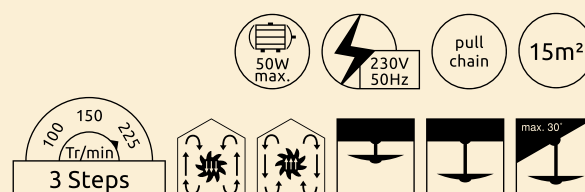

Wade I

03180 | excl. 1x E14 60W | VPE: 1 | Ø106,6cm ▾ 37cm | blades: MDF multicolour | body: metal, glass opal