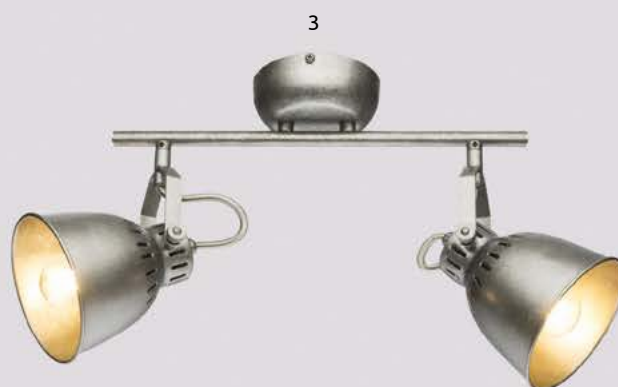

Hernan

1	54651-1	excl. 1x E14 40W	VPE: 12	↔ 11,5cm ↓ 15,5cm ↗ 19cm
2	54651-3	excl. 3x E14 40W	VPE: 4	Ø29cm ↓ 21,5cm
3	54651-2	excl. 2x E14 40W	VPE: 6	↔ 33cm ↓ 21,5cm
4	54651-4	excl. 4x E14 40W	VPE: 4	↔ 83cm ↓ 21,5cm

metal silver antique