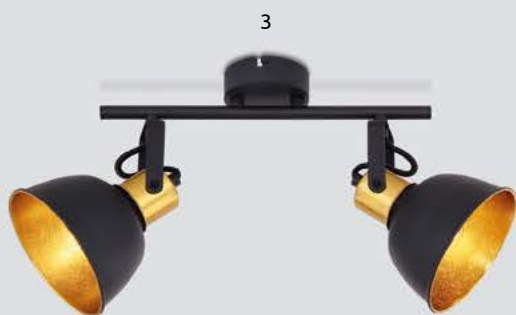

Fillo

1	54655-4	excl. 4x E14 25W	VPE: 4	↔ 72cm	↕ 22cm
2	54655-3	excl. 3x E14 25W	VPE: 4	Ø25cm	↕ 22cm
3	54655-2	excl. 2x E14 25W	VPE: 4	↔ 30cm	↕ 22cm
4	54655-1	excl. 1x E14 25W	VPE: 12	↔ 13cm	↕ 14cm ↳ 16cm

metal black gold leaf