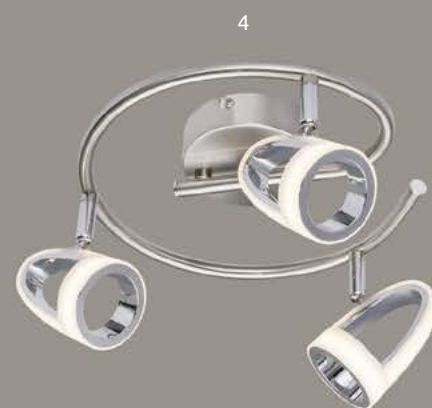

Rodrik

1	56006-2	incl. 2x LED 5W	A	2x 400lm	2x 310lm	3000K	VPE: 6	↓30cm ↗17cm		
2	56006-4	incl. 4x LED 5W	A	4x 400lm	4x 310lm	3000K	VPE: 4	↔63cm ↘17cm		
3	56006-5	incl. 5x LED 5W	A	5x 400lm	5x 310lm	3000K	VPE: 4	↔63cm x 41cm ↘18cm		
4	56006-3	incl. 3x LED 5W	A	3x 400lm	3x 310lm	3000K	VPE: 4	∅25cm ↘17cm		
5	56006-1	incl. 1x LED 5W	A	1x 400lm	1x 310lm	3000K	VPE: 6	↔9cm ↓14cm ↗15cm		

chrome, nickel matt, plastic