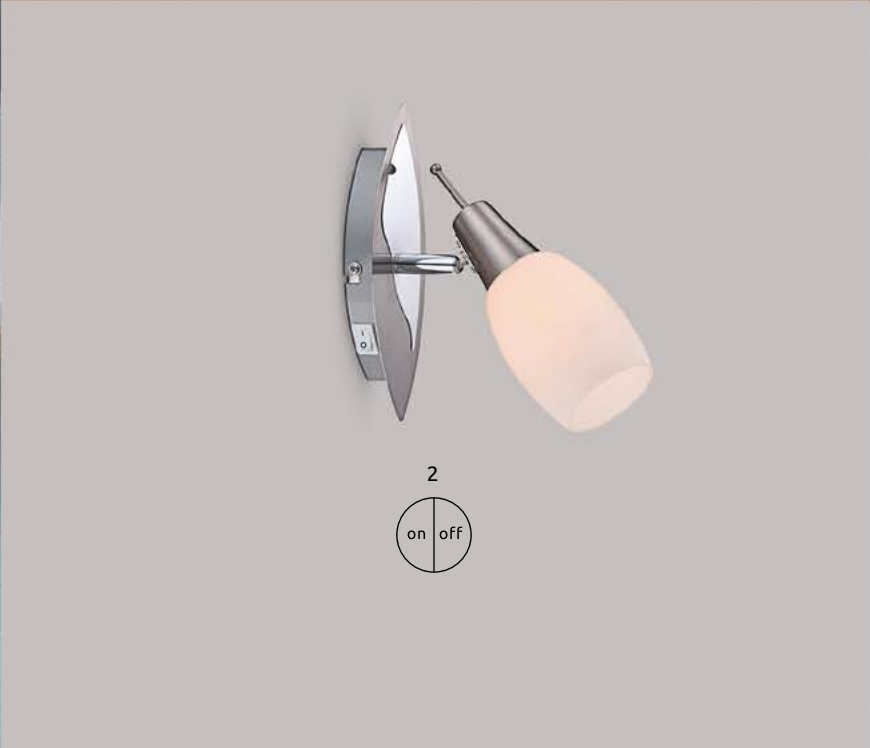

1	54344-20	excl. 2x E14 40W	VPE: 6	↔ 25cm ↓ 14,5cm
2	54344-10	excl. 1x E14 40W	VPE: 12	↔ 8cm ↓ 12cm ↗ 12cm
3	54344-30	excl. 3x E14 40W	VPE: 4	Ø 25cm ↓ 14,5cm

nickel matt, chrome, glass

Gillian

1	54983-3	excl. 3x E14 40W	VPE: 4	Ø29cm ↓14cm	chrome, nickel matt, glass
2	54983-1	excl. 1x E14 40W	VPE: 12	↔7,5cm ↓23,5cm ↘14cm	chrome, nickel matt, glass
3	54983-4	excl. 4x E14 40W	VPE: 4	↔90cm ↓21cm	chrome, nickel matt, glass
4	54983-6D	excl. 6x E14 40W	VPE: 4	Ø52,5cm ↓31cm	nickel matt, glass
5	54983-4D	excl. 4x E14 40W	VPE: 4	Ø49,5cm ↓31cm	nickel matt, glass
6	54983-2	excl. 2x E14 40W	VPE: 8	↔35cm ↓17cm	chrome, nickel matt, glass