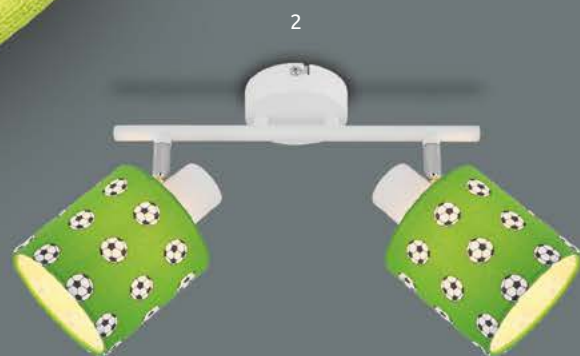

MDF, plastic

Lemmi

1	54009-3	excl. 3x E14 LED 15W	VPE: 4	∅40cm ▾21cm
2	54009-2	excl. 2x E14 LED 15W	VPE: 12	↔45,5cm ▾18cm
3	54009-4	excl. 4x E14 LED 15W	VPE: 6	↔82cm ▾18cm
4	54009-1	excl. 1x E14 LED 15W	VPE: 12	↔10cm ▾14,5cm ↗13cm