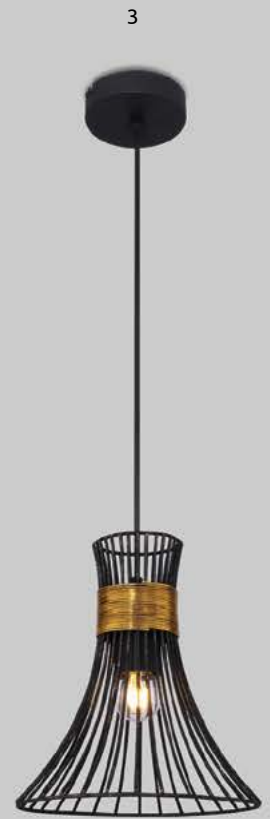

2

3

4

5

Purra

1	54814S	excl. 1x E27 60W	VPE: 2	↔ 70cm x 25cm ↓ max.180cm
2	54814H2	excl. 1x E27 60W	VPE: 2	Ø55cm ↓ 120cm
3	54814H	excl. 1x E27 60W	VPE: 4	Ø22cm ↓ 120cm
4	54814-2	excl. 2x E14 40W	VPE: 6	↔ 29cm ↓ 22cm
5	54814H1	excl. 1x E27 60W	VPE: 2	Ø35cm ↓ 120cm
6	54814-3H	excl. 3x E27 60W	VPE: 2	↔ 80cm x 22cm ↓ 120cm
7	54814T	excl. 1x E14 40W	VPE: 4	↔ max.55cm x 18cm ↓ max.77cm
8	54814-4	excl. 4x E14 40W	VPE: 6	↔ 70cm ↓ 22cm
9	54814-1	excl. 1x E14 40W	VPE: 12	↔ 9cm ↓ 15,5cm ↗ 11cm
10	54814-3	excl. 3x E14 40W	VPE: 4	Ø25cm ↓ 22cm

metal black, aluminium gold