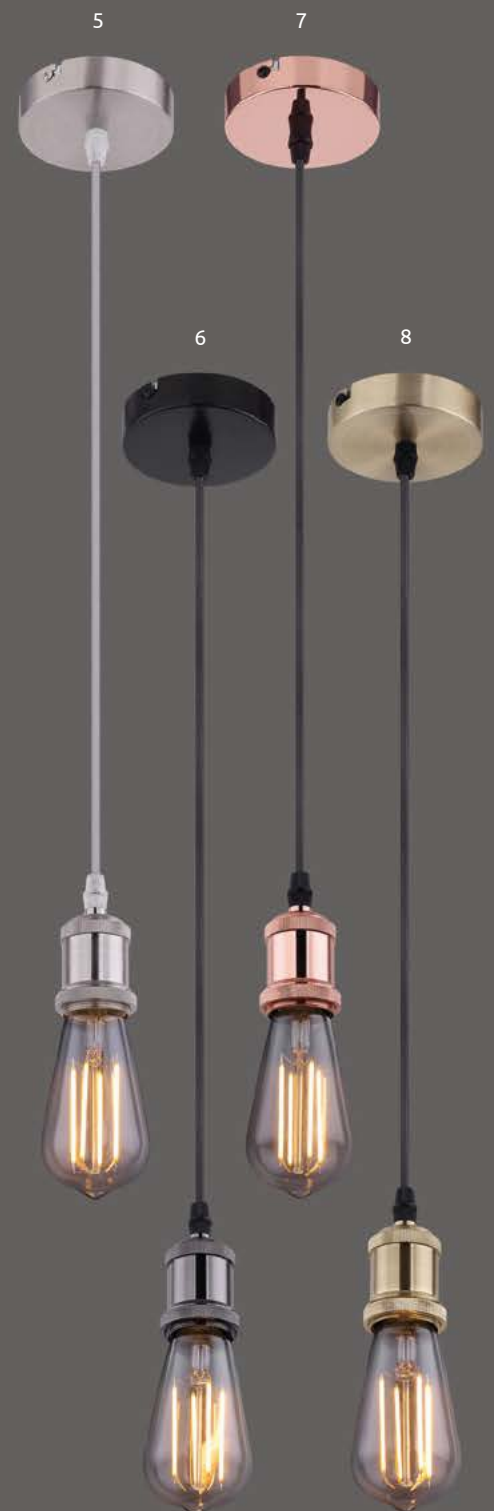

Oliver

1	A20	excl. 1x E27 60W	VPE: 20	Ø10cm	↕150cm	nickel matt, textile cable
2	A21	excl. 1x E27 60W	VPE: 20	Ø10cm	↕150cm	brass antique, textile cable
3	A22	excl. 1x E27 60W	VPE: 20	Ø10cm	↕150cm	copper antique, textile cable
4	A23	excl. 1x E27 60W	VPE: 20	Ø10cm	↕112cm	metal concrete optic anthracite, textile cable
5	A30	excl. 1x E27 40W	VPE: 24	Ø10cm	↕109cm	steel matt, textile cable
6	A31	excl. 1x E27 40W	VPE: 24	Ø10cm	↕109cm	metal black, textile cable
7	A32	excl. 1x E27 40W	VPE: 24	Ø10cm	↕109cm	metal copper, textile cable
8	A33	excl. 1x E27 40W	VPE: 24	Ø10cm	↕109cm	brass, textile cable