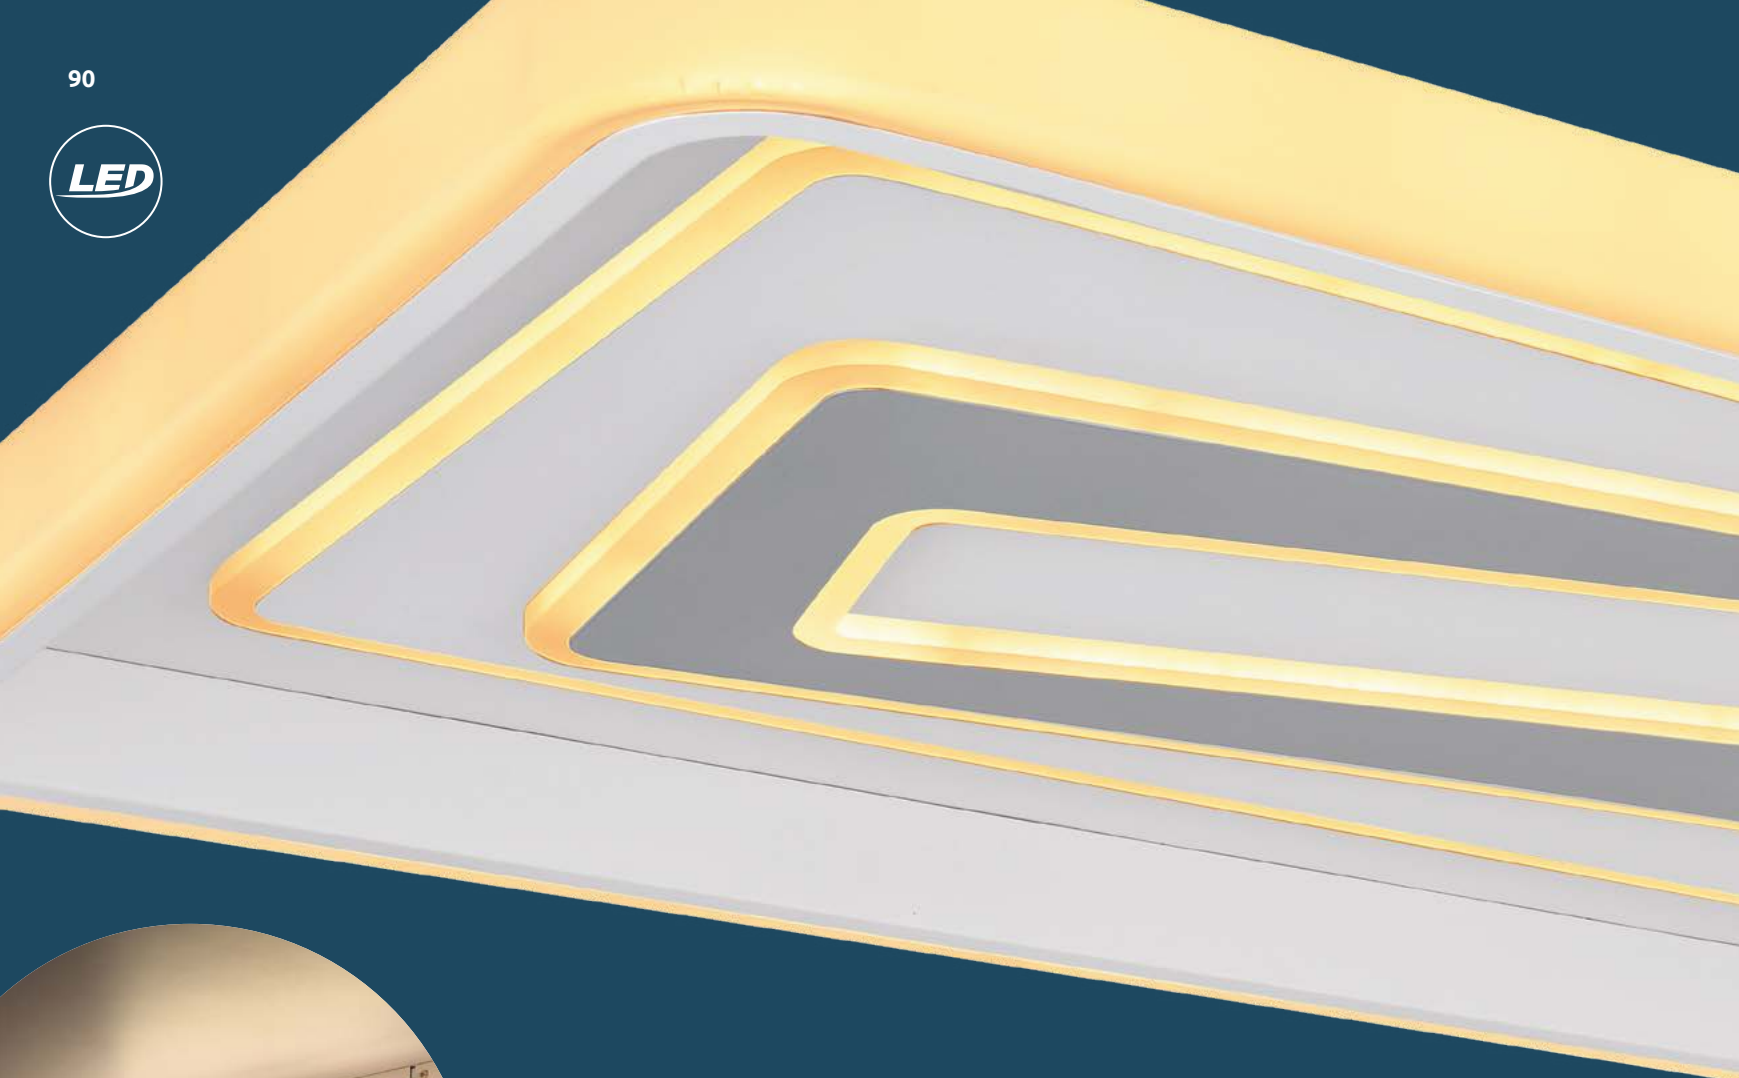

Pesaro

1	48270-55D	incl. LED 55W	A+	380-5525lm	320-3900lm	3000-6000K 3000|4000|6000K	VPE: 1 ↔ 90cm x 44cm ↓9,5cm
2	48270-38	incl. LED 38W	A+	380-3610lm	320-2650lm	3000-6000K 3000|4000|6000K	VPE: 1 ↔ 40cm x 40cm ↓9,5cm
3	48270-55	incl. LED 55W	A+	380-5525lm	320-3900lm	3000-6000K 3000|4000|6000K	VPE: 1 ↔ 55,5cm x 55,5cm ↓9,5cm

metal white, metal grey, acrylic