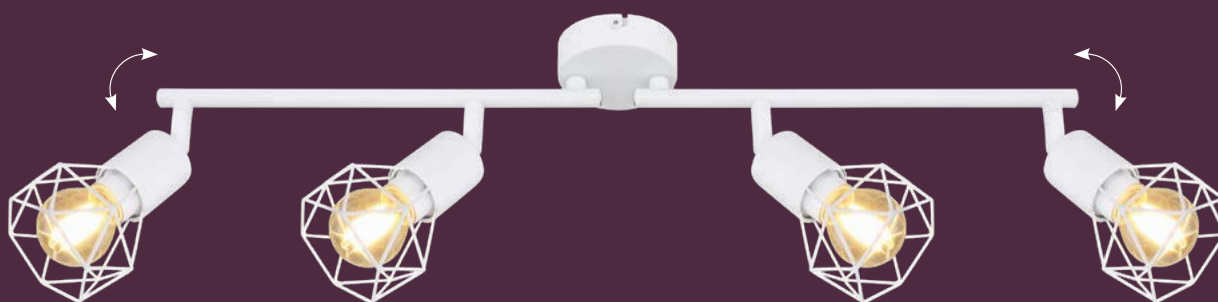

metal black

216

1

2

3

Xara I

1	54802W-3D	excl. 3x E14 40W	VPE: 8	Ø36cm ▾20cm
2	54802W-2	excl. 2x E14 40W	VPE: 12	↔22cm ▾18cm
3	54802W-4	excl. 4x E14 40W	VPE: 12	↔60cm ▾19,5cm
4	54802W-6	excl. 6x E14 40W	VPE: 6	Ø63cm ▾18cm
5	54802W-3	excl. 3x E14 40W	VPE: 6	Ø23cm ▾18cm
6	54802W-1	excl. 1x E14 40W	VPE: 12	↔8cm ↓13,5cm ↗9cm