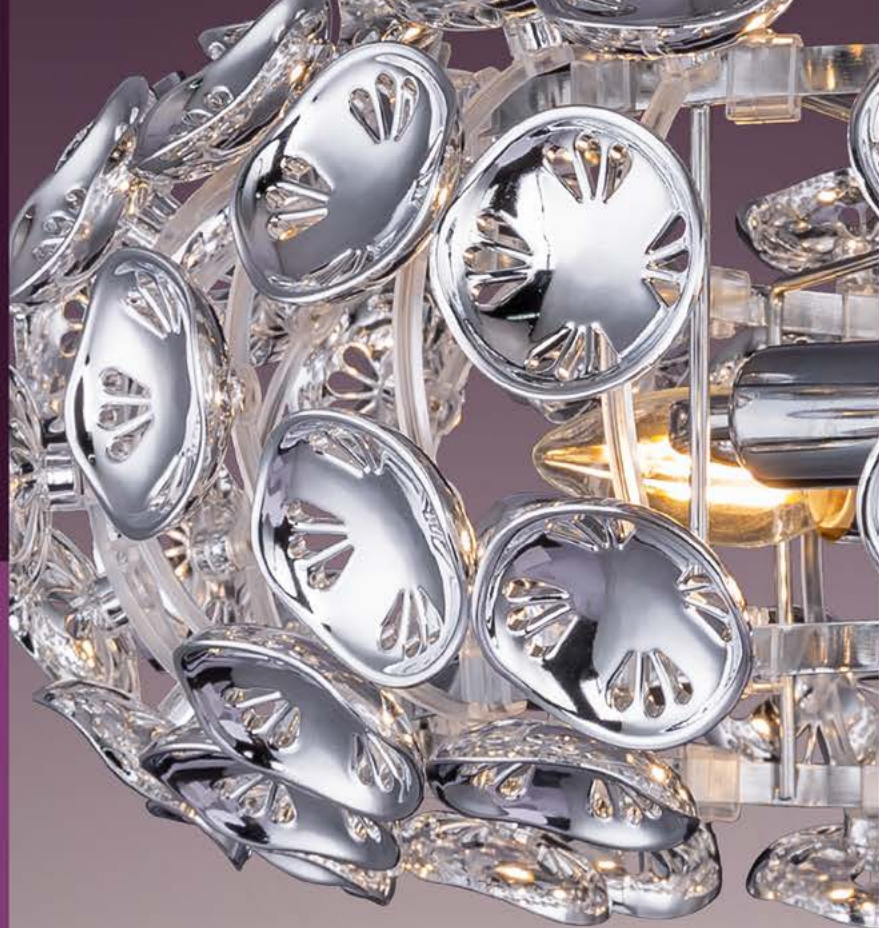

Luggo

1	51500-1D	excl. 1x E27 60W	VPE: 8	Ø25,5cm	↕22,5cm
2	51500-3D	excl. 3x E14 40W	VPE: 4	Ø46cm	↕23,5cm
3	51500T	excl. 1x E14 40W	VPE: 8	Ø25,5cm	↕41,5cm
4	51500-3H	excl. 3x E14 40W	VPE: 4	Ø46cm	↕120cm
5	51500-1H	excl. 1x E27 60W	VPE: 8	Ø25,5cm	↕127cm
6	51500S	excl. 3x E14 40W	VPE: 2	Ø46cm	↕140cm

metal chrome, acrylic chrome