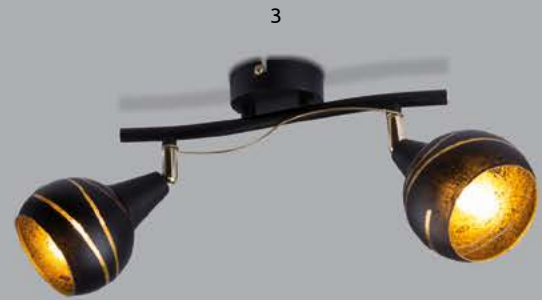

Lommy

1	54005H	excl. 1x E27 60W	VPE: 4	Ø20cm ▾120cm	metal black, glass black gold leaf
2	54005H1	excl. 1x E27 60W	VPE: 4	Ø30cm ▾120cm	metal black, glass black gold leaf
3	54005-2	excl. 2x E14 40W	VPE: 8	↔28cm x 9,7cm ▾21cm	metal black gold, glass black gold leaf
4	54005-1	excl. 1x E14 40W	VPE: 12	↔9,7cm ↓15,5cm ↗13cm	metal black gold, glass black gold leaf
5	54005-3D	excl. 3x E14 40W	VPE: 4	Ø45cm ▾21cm	metal black gold, glass black gold leaf
6	54005-3H	excl. 3x E27 60W	VPE: 1	Ø47,5cm ▾120cm	metal black, glass black gold leaf