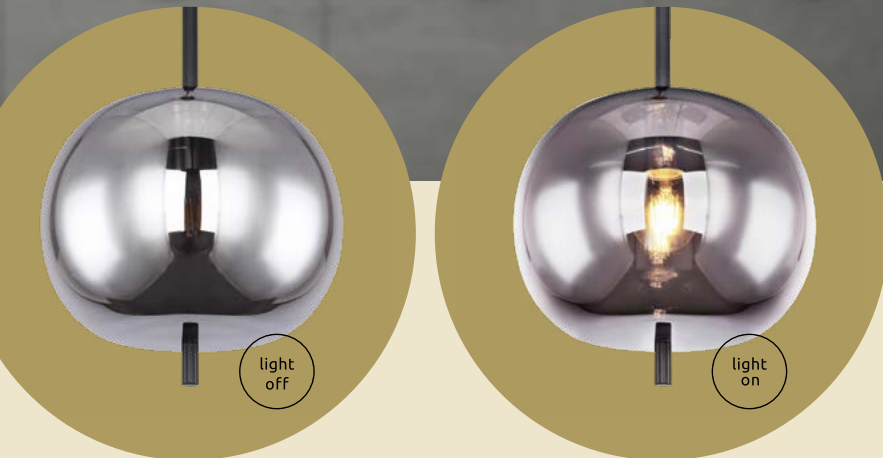

Blacky

1	15345T	excl. 1x E14 40W	VPE: 1	Ø18,5cm ↓45cm
2	15345H1	excl. 1x E27 60W	VPE: 1	Ø30cm ↯120cm
3	15345-3	excl. 3x E14 40W	VPE: 1	Ø46cm ↯120cm
4	15345-4	excl. 4x E14 40W	VPE: 1	↔100cm x 18,5cm ↯120cm
5	15345-8	excl. 8x E14 40W	VPE: 1	↔94cm x 34cm ↯120cm
6	15345S	excl. 1x E27 60W	VPE: 1	Ø30cm ↓160cm

metal black, glass