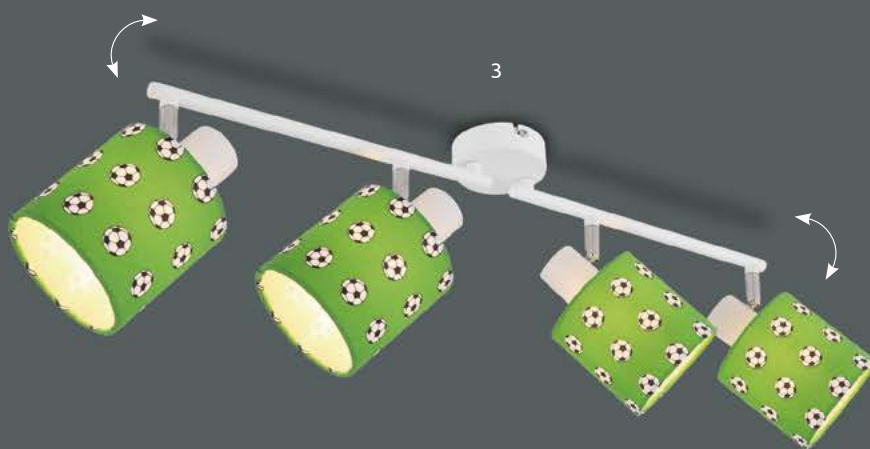

Lemmi

1	54009-3	excl. 3x E14 LED 15W	VPE: 4	∅40cm ▾21cm
2	54009-2	excl. 2x E14 LED 15W	VPE: 12	↔45,5cm ▾18cm
3	54009-4	excl. 4x E14 LED 15W	VPE: 6	↔82cm ▾18cm
4	54009-1	excl. 1x E14 LED 15W	VPE: 12	↔10cm ▾14,5cm ↗13cm

metal white, chrome, textile green white