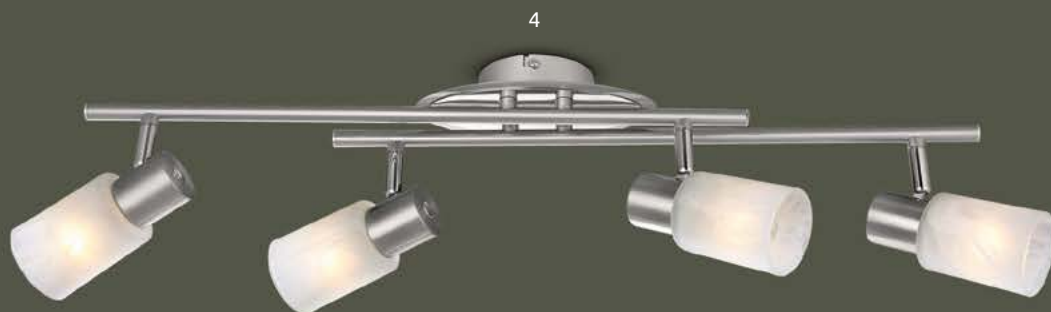

4

Kati

1	54913-1	excl. 1x E14 40W	VPE: 12	↔ 11cm ↓ 15,5cm ↘ 12cm
2	54913-2	excl. 2x E14 40W	VPE: 12	↔ 42,5cm ↓ 19cm
3	54913-3	excl. 3x E14 40W	VPE: 4	Ø28cm ↓ 19cm
4	54913-4	excl. 4x E14 40W	VPE: 6	↔ 66cm ↓ 19cm

chrome, nickel matt, glass