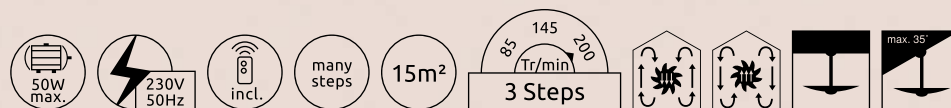

Alana

0333 | excl. 2x E14 40W | VPE: 1 | Ø105cm ▾30,5cm | blades: MDF silver, MDF beech | body: nickel matt, glass opal