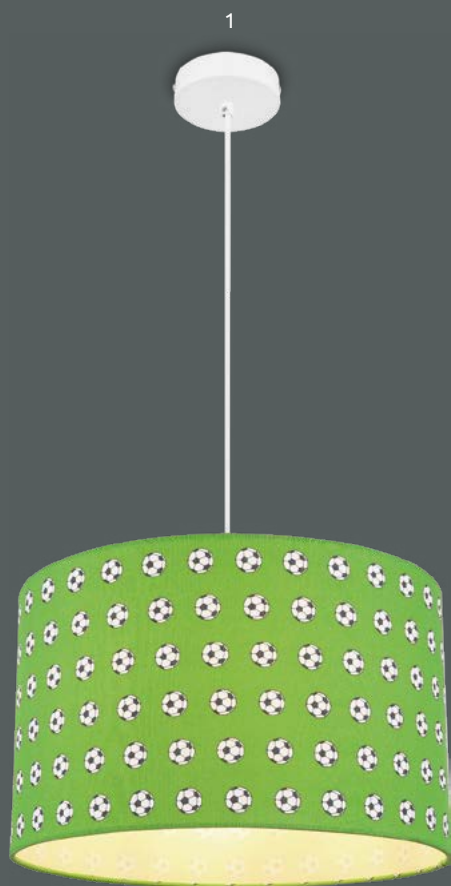

Lemmi

1	54009H	excl. 1x E27 40W
2	54009D1	incl. LED 18W
3	54009T	excl. 1x E14 LED 15W
4	54009D	excl. 1x E27 40W

A+	1800lm	820lm	3000K

VPE: 2	Ø35cm	↕120cm	metal white, textile green white
VPE: 5	Ø36cm	↕10cm	metal white, acrylic white black
VPE: 12	Ø13cm	↕31cm	metal white, textile green white
VPE: 4	Ø30cm	↕25,5cm	metal white, textile green white