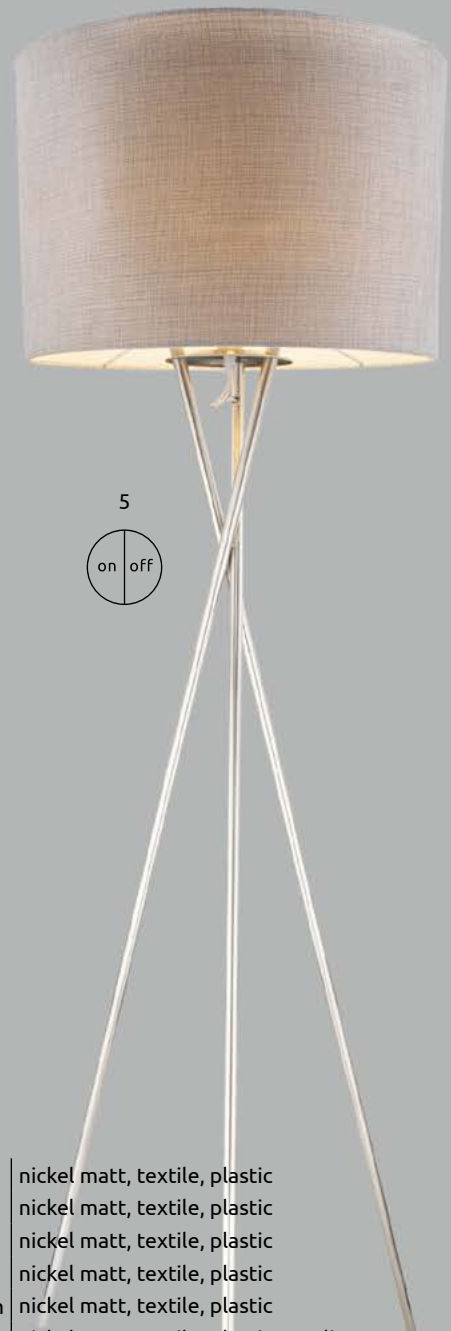

Paco

1	15185-5D	excl. 5x E14 25W
2	15185-3D	excl. 3x E14 25W
3	15185W	excl. 1x E14 40W
4	15185T	excl. 1x E14 40W
5	15185S1	excl. 1x E27 60W
6	15185D	excl. 3x E14 40W
7	15185H	excl. 1x E27 60W
8	15185D2	incl. LED 24W
9	15185H2	excl. 3x E27 60W
10	15185D8	excl. 4x E27 40W

A

2200lm

1120lm

3000K

VPE: 2	Ø46cm	↕27,5cm
VPE: 4	Ø46cm	↕27,5cm
VPE: 5	↔15cm	↕26cm ↗19cm
VPE: 10	Ø15cm	↕35cm
VPE: 1	Ø62cm (shade Ø54cm)	↕160cm
VPE: 1	Ø40cm	↕17,5cm
VPE: 1	Ø40cm	↕140cm
VPE: 4	Ø40cm	↕10,5cm
VPE: 1	↔65cm x 25cm	↕140cm
VPE: 1	↔45cm x 45cm	↕13,5cm

nickel matt, textile, plastic
nickel matt, textile, plastic
nickel matt, textile, plastic
nickel matt, textile, plastic
nickel matt, textile, plastic
nickel matt, textile, plastic, acrylic
nickel matt, textile, plastic, acrylic
metal white, acrylic, textile
nickel matt, textile, plastic
metal white, textile grey, acrylic