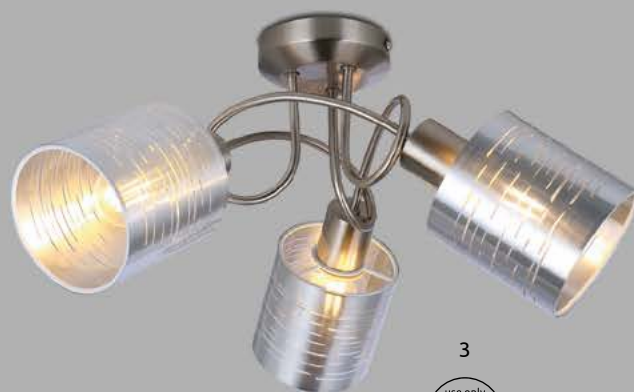

1

3

4

2

5

Murcia

1	15343	excl. 1x E27 40W	VPE: 1	Ø38cm ↕120cm
2	15343T	excl. 1x E14 25W	VPE: 12	Ø17cm ↕35cm
3	15343-3D	excl. 3x E14 15W	VPE: 4	Ø40cm ↕21cm
4	15343-1	excl. 1x E14 15W	VPE: 12	↔10cm ↕14,5cm ↗13cm
5	15343S	excl. 1x E27 40W	VPE: 1	Ø69cm (shade Ø38cm) ↕153cm