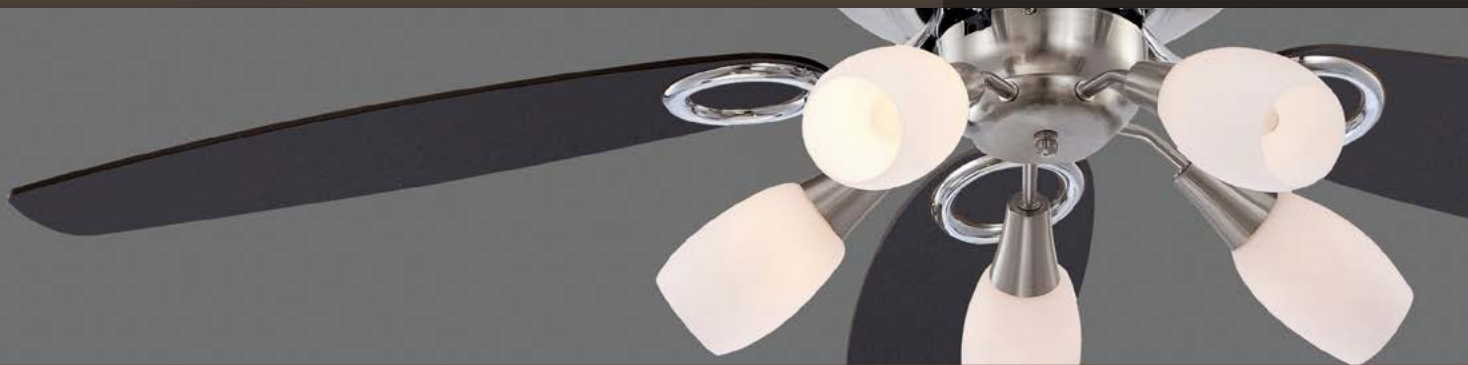

Champion

0309CSW | excl. 1x E27 60W | VPE: 1 | Ø106,5cm ▾41,5cm | blades: MDF black, MDF white | body: chrome, brass, glass opal

Wade

0318 | excl. 1x E14 60W | VPE: 1 | Ø106,6cm ▾37cm | blades: MDF cherry, MDF walnut | body: chrome, nickel matt, glass opal