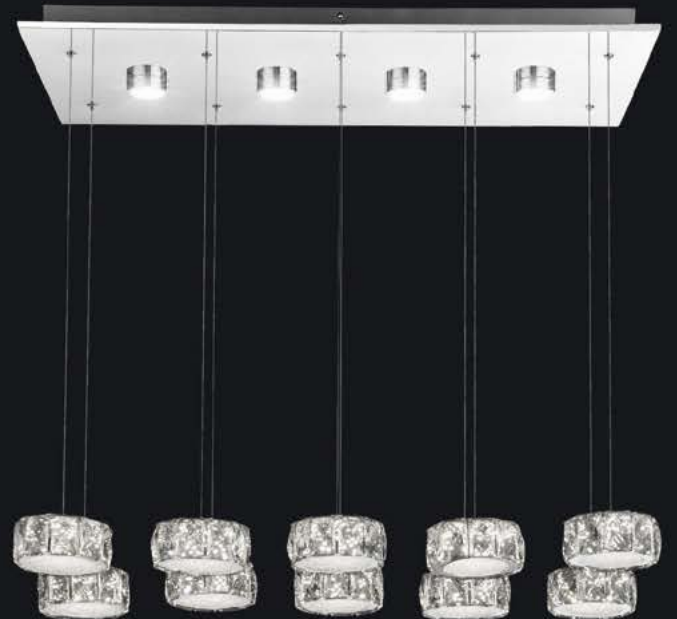

on off

Amur

1	49350-60	incl. LED 60W	A+	6000lm	3560lm	4000K	VPE: 1	Ø55cm ▾15cm
2	49350D5	incl. LED 64W	A+	6400lm	4580lm	4000K	VPE: 1	Ø50cm ▾11cm
3	49350D4	incl. LED 40W	A+	4000lm	2800lm	4000K	VPE: 1	Ø40cm ▾11cm
4	49350-1W	incl. LED 8W	A+	800lm	680lm	4000K	VPE: 20	↔ 12cm ↓ 10cm ↗ 17cm
5	49350H	incl. LED 8W	A+	800lm	620lm	4000K	VPE: 4	Ø12cm ▾120cm
6	49350-52H	incl. LED 52W	A+	5200lm	3700lm	4000K	VPE: 1	↔ 82cm x 16cm ▾120cm
7	49350-92H	incl. LED 92W	A+	9200lm	6500lm	4000K	VPE: 1	↔ 76cm x 36cm ▾120cm

chrome, K5 crystals, acrylic crystals, acrylic

6

5

7

1
 1× Ø30cm
 1× Ø50cm
 1× Ø70cm

Marilyn I

1	67037-76	incl. LED 76W	A+	140-3260lm	110-3060lm	3000 4000 6000K 3000-6000K	VPE: 1	Ø70cm	↓ 120cm
2	67037-24A	incl. LED 24W	A	1968lm	1570lm	4000K	VPE: 4	Ø40cm	↓ max.150cm

- 1
- many light steps
- incl.
- dimmable
- many steps
- 3 light steps
- night light
- memory function

2

chrome, K5 crystals
 chrome, acrylic crystals

Marilyn I

69

Marilyn

1	67038-64	incl. LED 64W	A	4205lm	3632lm	4000K	VPE: 1	↔ 90cm x 67cm	↕ 180cm	chrome, K5 crystals
2	67032-60	incl. LED 60W	A	3396lm	2840lm	4000K	VPE: 1	Ø64cm	↕ 180cm	chrome, K9 crystals