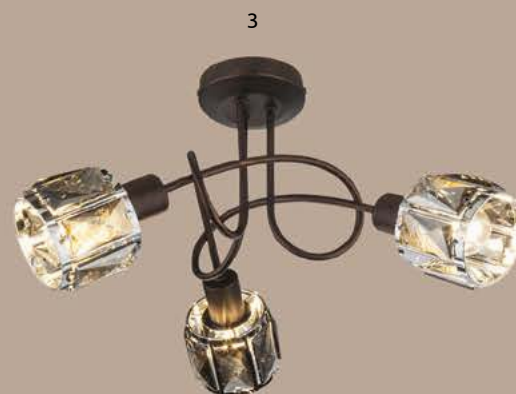

Indiana

1	54357-1	excl. 1x E14 40W	VPE: 8	↔ 9,2cm ↓ 12,5cm ↗ 16cm
2	54357-4	excl. 4x E14 40W	VPE: 4	↔ 70cm ↓ 18cm
3	54357-3	excl. 3x E14 40W	VPE: 4	Ø38cm ↓ 24cm
4	54357-5	excl. 5x E14 40W	VPE: 4	↔ 61,5cm x 36cm ↓ 21cm
5	54357-2	excl. 2x E14 40W	VPE: 6	↔ 28cm ↓ 18cm

metal bronze, chrome, glass crystals