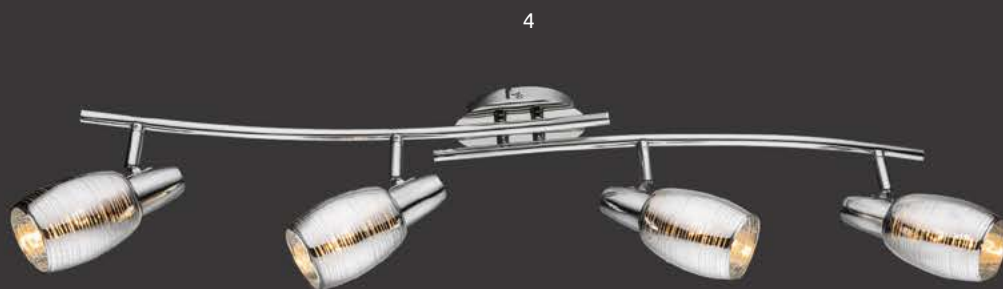

4

Carson

1	54986-1	excl. 1x E14 40W	VPE: 12	↔9cm ↕15cm ↳14cm
2	54986-3	excl. 3x E14 40W	VPE: 8	∅29cm ↕16,5cm
3	54986-2	excl. 2x E14 40W	VPE: 10	↔41cm ↕16,5cm
4	54986-4	excl. 4x E14 40W	VPE: 8	↔81cm ↕16,5cm

chrome, glass