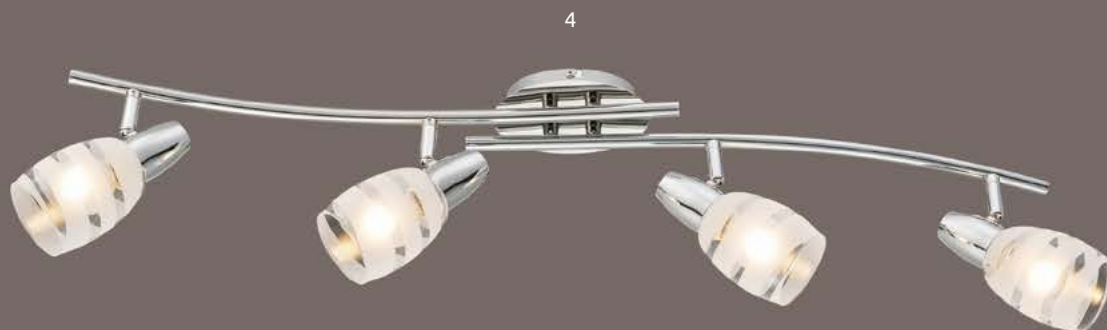

Roy

1	54985-3	excl. 3x E14 40W	VPE: 6	Ø28cm ▾19cm
2	54985-2	excl. 2x E14 40W	VPE: 12	↔ 40,5cm ▾19cm
3	54985-1	excl. 1x E14 40W	VPE: 12	↔ 9cm ▾16,5cm ▸16cm
4	54985-4	excl. 4x E14 40W	VPE: 8	↔ 81cm ▾19cm

chrome, glass