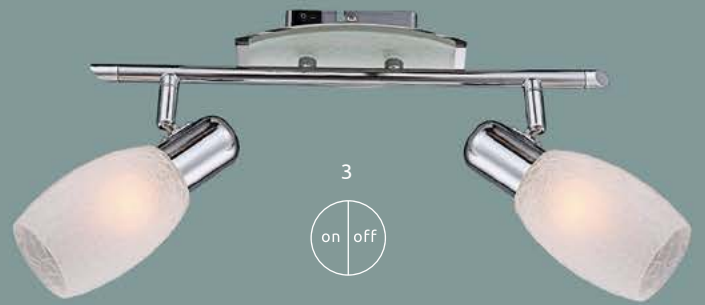

2

3

4

Cyclone

1	54917-1	excl. 1x E14 40W	VPE: 6	↔ 8cm ↓ 16,5cm ↗ 13cm
2	54917-3	excl. 3x E14 40W	VPE: 6	∅ 30cm ↓ 15cm
3	54917-2	excl. 2x E14 40W	VPE: 6	↔ 35cm ↓ 15cm
4	54917-4	excl. 4x E14 40W	VPE: 6	↔ 89cm ↓ 17cm

chrome, glass crackle