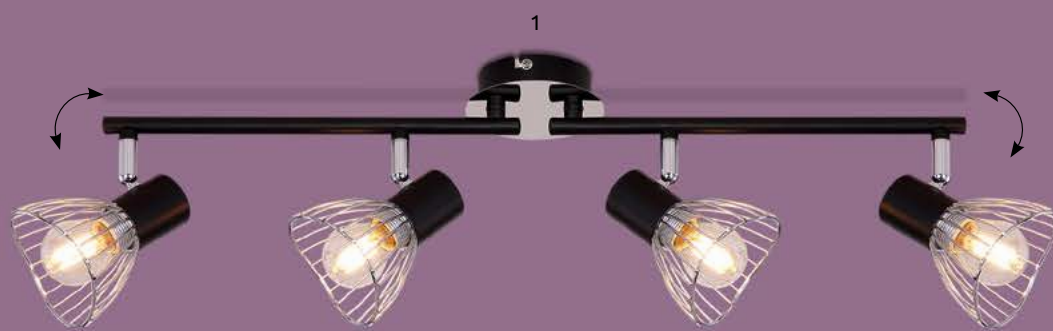

Fassa

1	54815-4	excl. 4x E14 40W	VPE: 8	↔ 60cm x 9cm	↕ 15,5cm
2	54815-3	excl. 3x E14 40W	VPE: 6	Ø25cm	↕ 15cm
3	54815-2	excl. 2x E14 40W	VPE: 10	↔ 28cm x 9cm	↕ 15cm
4	54815-1	excl. 1x E14 40W	VPE: 12	↔ 10cm	↕ 11,5cm ↗ 12cm

metal chrome, metal black, chrome strips