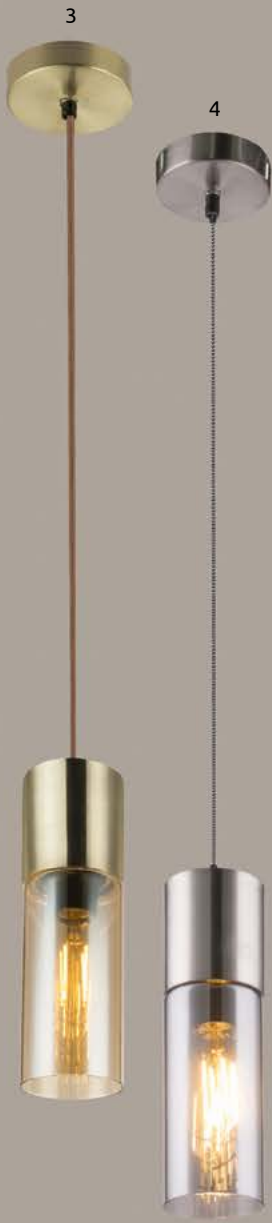

Annika

1	21000-3HN	excl. 3x E27 25W	VPE: 4	Ø30cm ▾ 150cm	nickel matt, glass smokey, textile cable
2	21000-3HM	excl. 3x E27 25W	VPE: 4	Ø30cm ▾ 150cm	brass brushed, glass amber, textile cable
3	21000HM	excl. 1x E27 25W	VPE: 6	Ø9cm ▾ 152,5cm	brass brushed, glass amber, textile cable
4	21000HN	excl. 1x E27 25W	VPE: 6	Ø9cm ▾ 152,5cm	nickel matt, glass smokey, textile cable
5	21000-4HM	excl. 4x E27 25W	VPE: 2	↔ 80cm x 9cm ▾ 156cm	brass brushed, glass amber, textile cable
6	21000-4HN	excl. 4x E27 25W	VPE: 2	↔ 80cm x 9cm ▾ 156cm	nickel matt, glass smokey, textile cable
7	21000M	excl. 1x E27 25W	VPE: 6	Ø9cm ↓ 30cm	brass brushed, glass amber, textile cable
8	21000N	excl. 1x E27 25W	VPE: 6	Ø9cm ↓ 30cm	nickel matt, glass smokey, textile cable