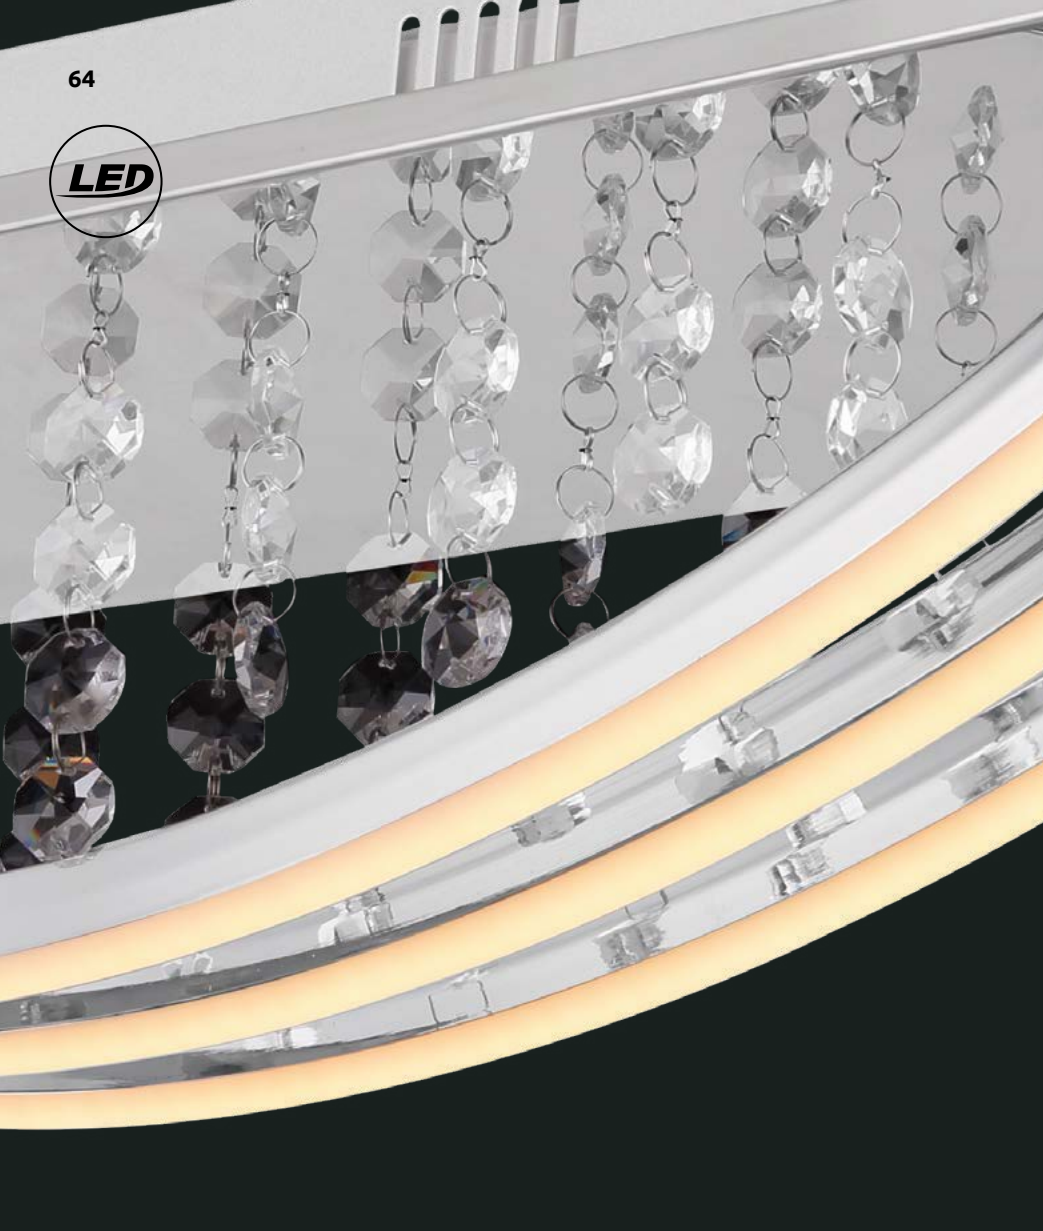

Gert

1	67104-15	incl. LED 15W incl. RGB LED 7,8W	A	105-1050lm	75-750lm	3000K	VPE: 1 Ø35cm ↓18cm
2	67104-23	incl. LED 23W incl. RGB LED 12W	A	161-1610lm	115-1150lm	3000K	VPE: 1 Ø45cm ↓23,5cm
3	67104-32	incl. LED 32W incl. RGB LED 15W	A	252-2520lm	160-1600lm	3000K	VPE: 1 Ø55cm ↓28,5cm
4	67104-20	incl. LED 20W incl. RGB LED 8W	A	140-1400lm	100-1000lm	3000K	VPE: 1 ↔70cm x 18cm ↓15cm
5	67104-26	incl. LED 26W incl. RGB LED 9W	A	182-1820lm	130-1300lm	3000K	VPE: 1 ↔90cm x 18cm ↓16,5cm

chrome, acrylic opal, K5 crystals clear