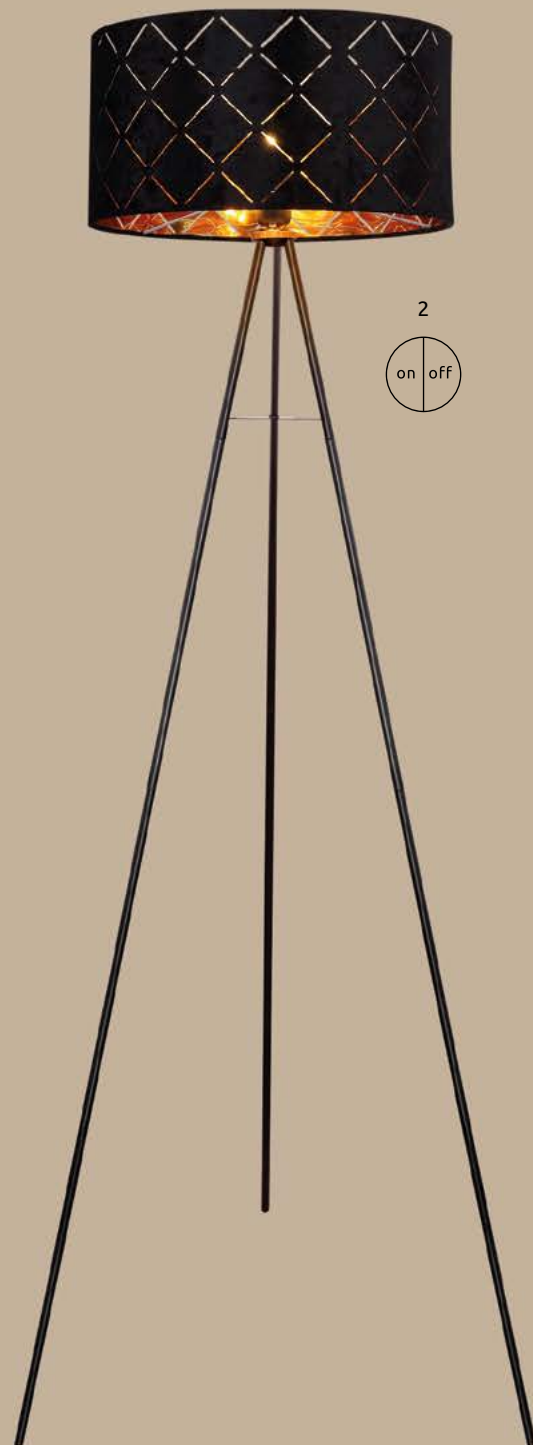

1

2

3

Sunna

1	15334H	excl. 1x E27 40W	VPE: 1	Ø38cm ↕120cm
2	15334S	excl. 1x E27 40W	VPE: 1	Ø69cm (shade Ø38cm) ↕149cm
3	15334T	excl. 1x E14 40W	VPE: 12	Ø17cm ↕35cm

metal black, velvet black gold