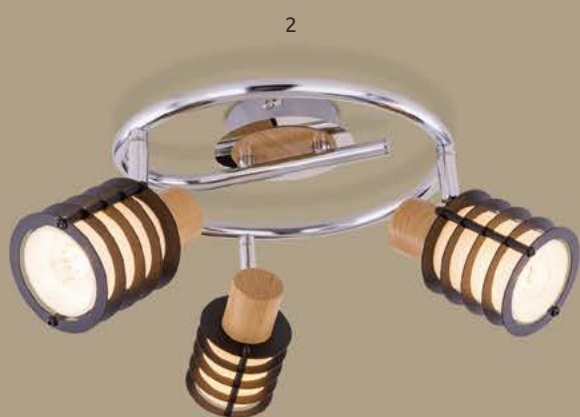

1

2

3

4

Vici

1	54816-2	excl. 2x E14 40W	VPE: 10	↔ 14cm ↓ 28cm ↳ 14,5cm
2	54816-3	excl. 3x E14 40W	VPE: 6	Ø25cm ▾ 14,5cm
3	54816-1	excl. 1x E14 40W	VPE: 12	↔ 10cm ↓ 12cm ↳ 14,7cm
4	54816-4	excl. 4x E14 40W	VPE: 6	↔ 70cm x 14cm ▾ 14,5cm

metal chrome wood optic, glass opal, metal black