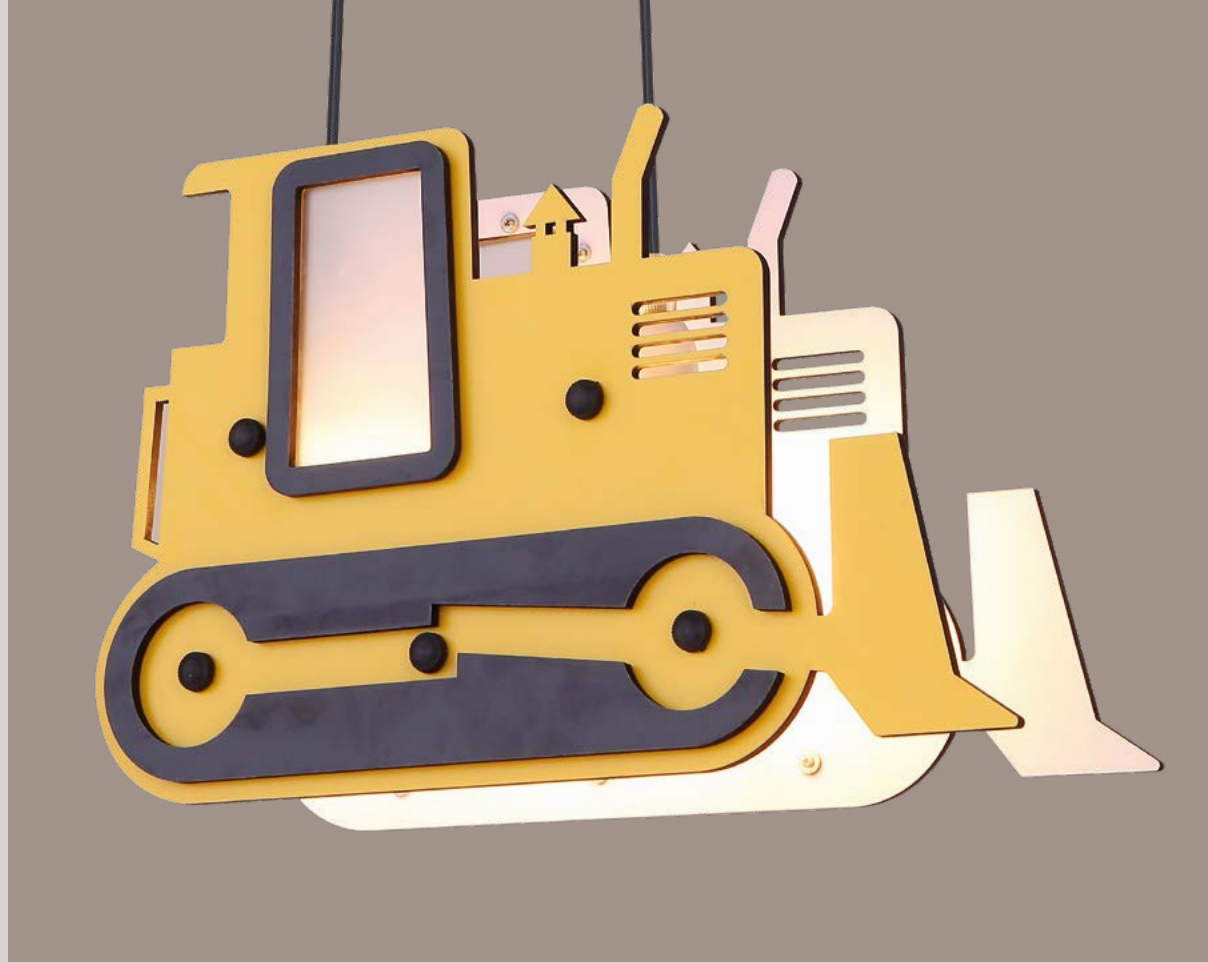

Toolies

15729 | excl. 2x E14 ILLU 40W | VPE: 6 | ↔ 34cm x 12cm ▾ 120cm

MDF, plastic

1

2

Kiddy

1 | 40606 | excl. 2x E27 ILLU 60W | VPE: 10 | Ø30cm ▾ 6,5cm

2 | 40607 | excl. 2x E27 ILLU 60W | VPE: 10 | Ø30cm ▾ 6,5cm

metal white, chrome, glass