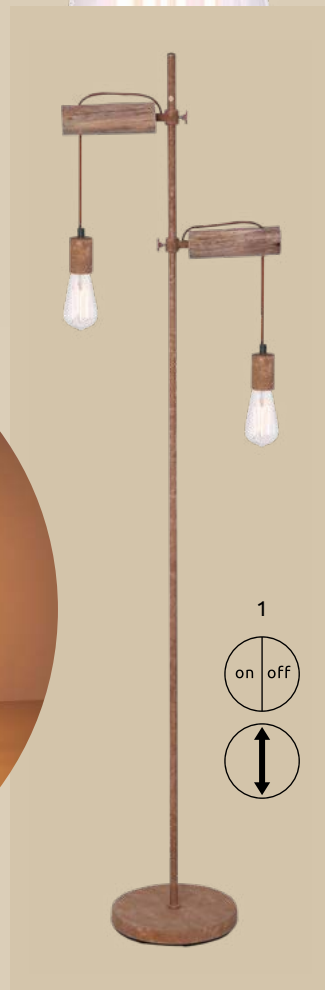

Mella

1	15379-15	incl. LED 15W	A	1920lm	1245lm	3000K	VPE: 4	↔ 80cm x 7cm	↕ 150cm
2	15379-20	incl. LED 20W	A	2350lm	1358lm	3000K	VPE: 4	↔ 120cm x 7cm	↕ 150cm

metal black, wood, textile cable

1

2

Priska

- | | | | | | | |
|---|------------------|------------------|--------|----------------|--------------|---------------------------------|
| 1 | 54017-4H | excl. 4x E27 60W | VPE: 4 | ↔ 100cm x 15cm | ▽ max. 120cm | metal black, hemp |
| 2 | 54017-4HH | excl. 4x E27 60W | VPE: 4 | ↔ 100cm x 15cm | ▽ max. 120cm | metal black, wood natural, hemp |