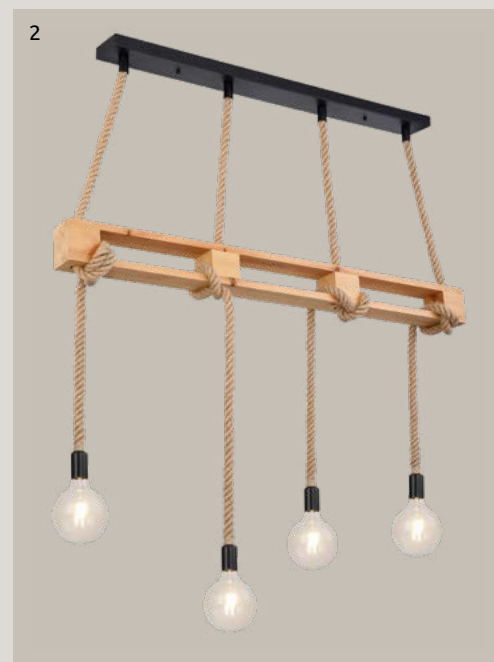

Ulleu

1 | 69029-3P | excl. 3x E27 60W | VPE: 1 | ↔ 83cm x 10cm ↓ 120cm
2 | 69029-4P | excl. 4x E27 60W | VPE: 1 | ↔ 120cm x 10cm ↓ 120cm
metal black, wood, hemp