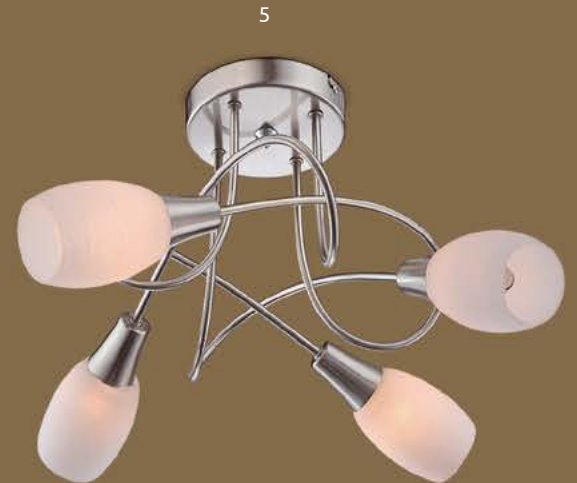

1	54344-20	excl. 2x E14 40W	VPE: 6	↔ 25cm ↓ 14,5cm
2	54344-10	excl. 1x E14 40W	VPE: 12	↔ 8cm ↓ 12cm ↗ 12cm
3	54344-30	excl. 3x E14 40W	VPE: 4	Ø 25cm ↓ 14,5cm

nickel matt, chrome, glass

Gillian

1	54983-3	excl. 3x E14 40W	VPE: 4	Ø29cm ↓14cm	chrome, nickel matt, glass
2	54983-1	excl. 1x E14 40W	VPE: 12	↔7,5cm ↓23,5cm ↘14cm	chrome, nickel matt, glass
3	54983-4	excl. 4x E14 40W	VPE: 4	↔90cm ↓21cm	chrome, nickel matt, glass
4	54983-6D	excl. 6x E14 40W	VPE: 4	Ø52,5cm ↓31cm	nickel matt, glass
5	54983-4D	excl. 4x E14 40W	VPE: 4	Ø49,5cm ↓31cm	nickel matt, glass
6	54983-2	excl. 2x E14 40W	VPE: 8	↔35cm ↓17cm	chrome, nickel matt, glass