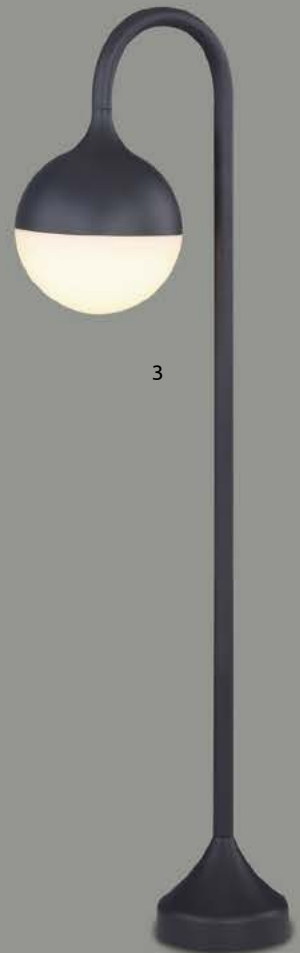

aluminium die cast, black matt, plastic clear

1

2

3

Almeria

1	34590	incl. LED 10,2W	A+	1000lm	620lm	3000K	VPE: 6	↔ 12cm	↓ 23,3cm	↳ 19cm
2	34591	incl. LED 10,2W	A+	1000lm	500lm	3000K	VPE: 6	↔ 20cm x 12cm	↓ 50cm	
3	34592	incl. LED 10,2W	A+	1000lm	480lm	3000K	VPE: 6	↔ 20cm x 12cm	↓ 80cm	