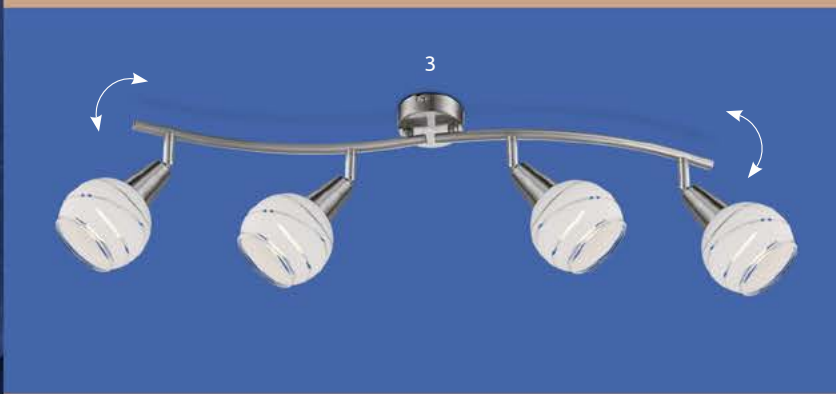

incl. 10585

2

6

3

7

4

Elliott

1	54341-1S	incl. 1x E14 LED 5W	A+	1x 400lm	1x 320lm	3000K	VPE: 6	↔ max. 49cm ↓ max. 145cm		nickel matt, glass
2	54341-3	incl. 3x E14 LED 5W	A+	3x 400lm	3x 320lm	3000K	VPE: 6	∅39cm ↓ 24,5cm		nickel matt, glass
3	54341-4	incl. 4x E14 LED 5W	A+	4x 400lm	4x 320lm	3000K	VPE: 8	↔ 70cm ↓ 21cm		nickel matt, chrome, glass
4	54341-5	incl. 5x E14 LED 5W	A+	5x 400lm	5x 320lm	3000K	VPE: 4	↔ 62,5cm x 37cm ↓ 21cm		nickel matt, glass
5	54341-1T	incl. 1x E14 LED 5W	A+	1x 400lm	1x 320lm	3000K	VPE: 10	↔ max. 22cm ↓ max. 34cm		nickel matt, glass
6	54341-1	incl. 1x E14 LED 5W	A+	1x 400lm	1x 320lm	3000K	VPE: 12	↔ 10cm ↓ 15cm ↗ 19cm		nickel matt, chrome, glass
7	54341-2	incl. 2x E14 LED 5W	A+	2x 400lm	2x 320lm	3000K	VPE: 12	↓ 28cm ↗ 21cm		nickel matt, chrome, glass