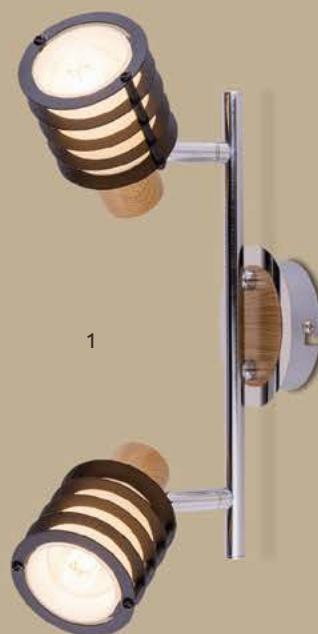

1

2

3

4

Vici

1	54816-2	excl. 2x E14 40W	VPE: 10	↔ 14cm ↓ 28cm ↳ 14,5cm
2	54816-3	excl. 3x E14 40W	VPE: 6	Ø25cm ▾ 14,5cm
3	54816-1	excl. 1x E14 40W	VPE: 12	↔ 10cm ↓ 12cm ↳ 14,7cm
4	54816-4	excl. 4x E14 40W	VPE: 6	↔ 70cm x 14cm ▾ 14,5cm

metal chrome wood optic, glass opal, metal black