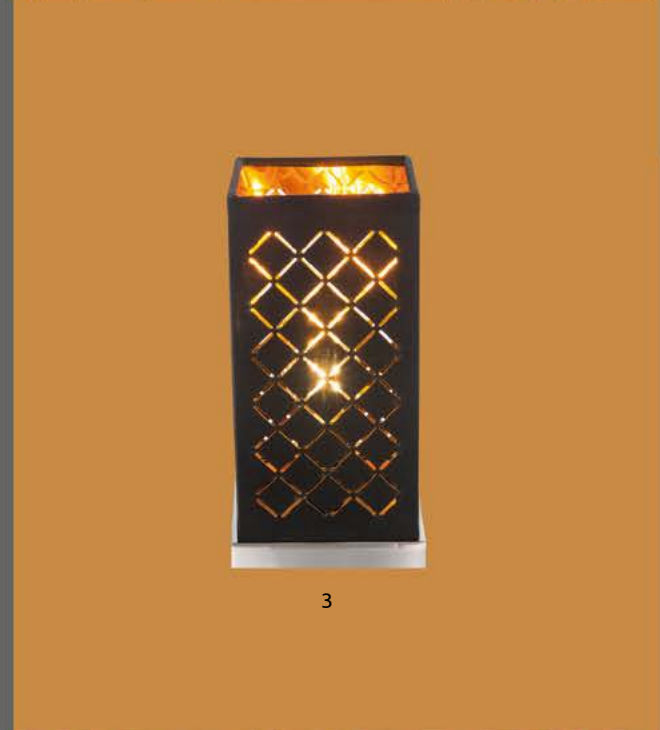

1	15229S1	excl. 1x E27 60W	VPE: 1	Ø62cm (shade Ø45cm) ↓160cm	nickel matt, textile, plastic gold
2	15229H	excl. 1x E27 60W	VPE: 1	Ø40cm ↴140cm	nickel matt, textile, plastic gold
3	15229H2	excl. 3x E27 60W	VPE: 1	↔65cm x 25cm ↴140cm	nickel matt, textile, plastic gold
4	15229T	excl. 1x E14 40W	VPE: 5	Ø15cm ↓35cm	nickel matt, textile, plastic gold
5	15229W	excl. 1x E14 40W	VPE: 5	↔15cm ↓26cm ↴19cm	nickel matt, textile, plastic gold
6	15229H3	excl. 1x E27 40W	VPE: 2	Ø35cm ↴150cm	metal black, textile, plastic gold, plastic crystals