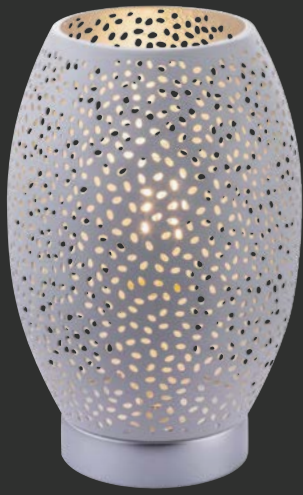

1

Narri

1	24002W	excl. 1x E27 40W	VPE: 6	Ø15cm ↓23cm	metal white silver metallic
2	24002S	excl. 1x E27 40W	VPE: 6	Ø15cm ↓23cm	metal black matt gold
3	24003W	excl. 1x E27 40W	VPE: 6	Ø15cm ↓23cm	metal white silver metallic
4	24003S	excl. 1x E27 40W	VPE: 6	Ø15cm ↓23cm	metal black matt gold
5	24006	excl. 1x E27 40W	VPE: 6	Ø15cm ↓23cm	nickel matt, white, acrylic crystals
6	24006S	excl. 1x E27 40W	VPE: 6	Ø15cm ↓23cm	metal black, gold, acrylic crystals