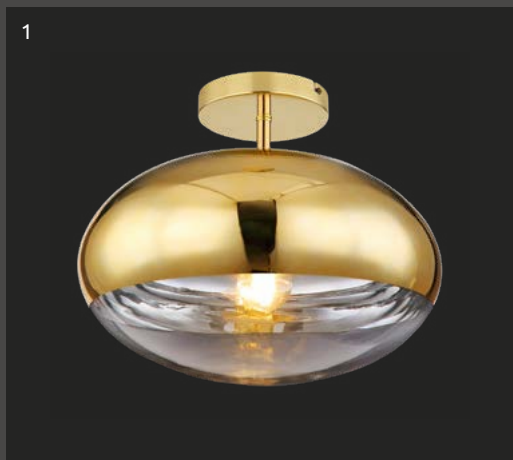

metal black, glass

Andrew

1	15445DG	excl. 1 x E27 60W	VPE: 1	Ø40cm ▾33cm
2	15445-3HG	excl. 1 x E27 ILLU 60W excl. 2 x E27 60W	VPE: 1	Ø50cm ▾150cm
3	15445TG	excl. 1 x E27 60W	VPE: 1	Ø30cm ▾53cm
4	15445HG	excl. 1 x E27 60W	VPE: 1	Ø40cm ▾150cm