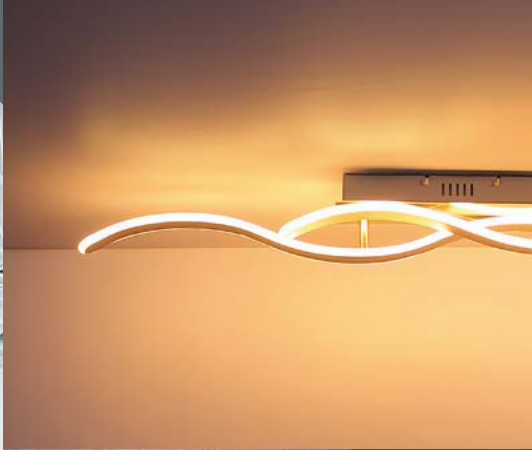

7	Spotlights	196
	Spoty | Spotlám pák | Reflektory i spoty | Spoturi | Споты	
8	Vintage	262
	Vintage | Vintage | Vintage | Vintage | Винтаж	
9	Classic lights	288
	Tradičné svietidlá | Klasszikus lámpák | Lampy tradycyjne Iluminat clasic | Классический свет	
10	Pendants	366
	Závesné svietidlá | Függesztékek | Lampy wiszące | Corpuri suspendate | Подвесы	
11	Bathroom lights	408
	Kúpelňové svietidlá | Fürdőszobai lámpák | Lampy łazienkowe Lámpi de baie | Лампы для ванной	
12	Table and floor lamps	424
	Stolové a stojanové svietidlá | Asztali és állólámpák | Lampy stołowe i podłogowe Lampadare si veioze | Настольные и напольные лампы	
13	Decorative and children's lights	460
	Dekoratívne a detské svietidlá | Dekorációs és gyermek lámpák Lampy dziecięce i dekoracyjne | Iluminat pentru copii si ambiental Декоративное и детское освещение	
14	Outdoor lights	480
	Vonkajšie svietidlá | Kültéri lámpák Lampy zewnętrzne - ogrodowe | Iluminat exterior Уличное освещение	
15	Fans	510
	Ventilátory | Ventilátorok | Wentylatory Ventilatoare | Вентиляторы	
16	Light sources	526
	Svetelné zdroje | Fényforrások | Źródła światła Surse de iluminat | Лампы