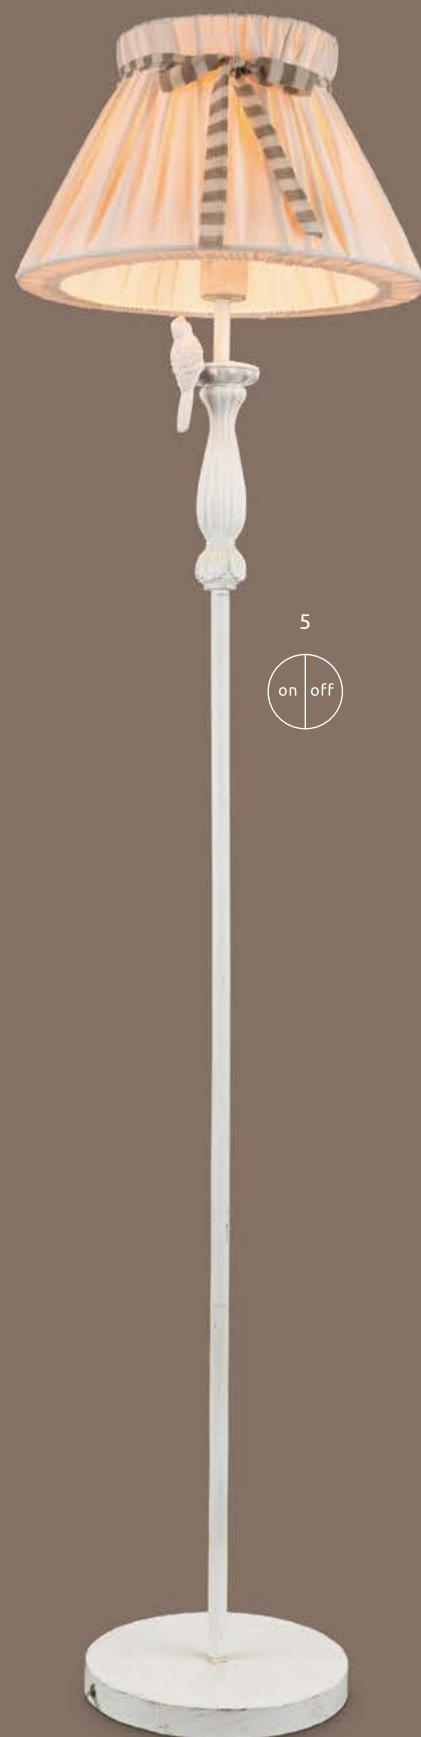

1

2

5

3

4

Savio

1	69027-3	excl. 3x E14 60W	VPE: 1	Ø52cm ▾112cm
2	69027-5	excl. 5x E14 60W	VPE: 1	Ø56cm ▾112cm
3	69027-1W	excl. 1x E14 60W	VPE: 10	↔ 15cm ▾30cm ↳ 23cm
4	69027T	excl. 1x E14 60W	VPE: 1	Ø25cm ▾41cm
5	69027S	excl. 1x E27 60W	VPE: 1	Ø35cm ▾159cm

metal white gold, textile