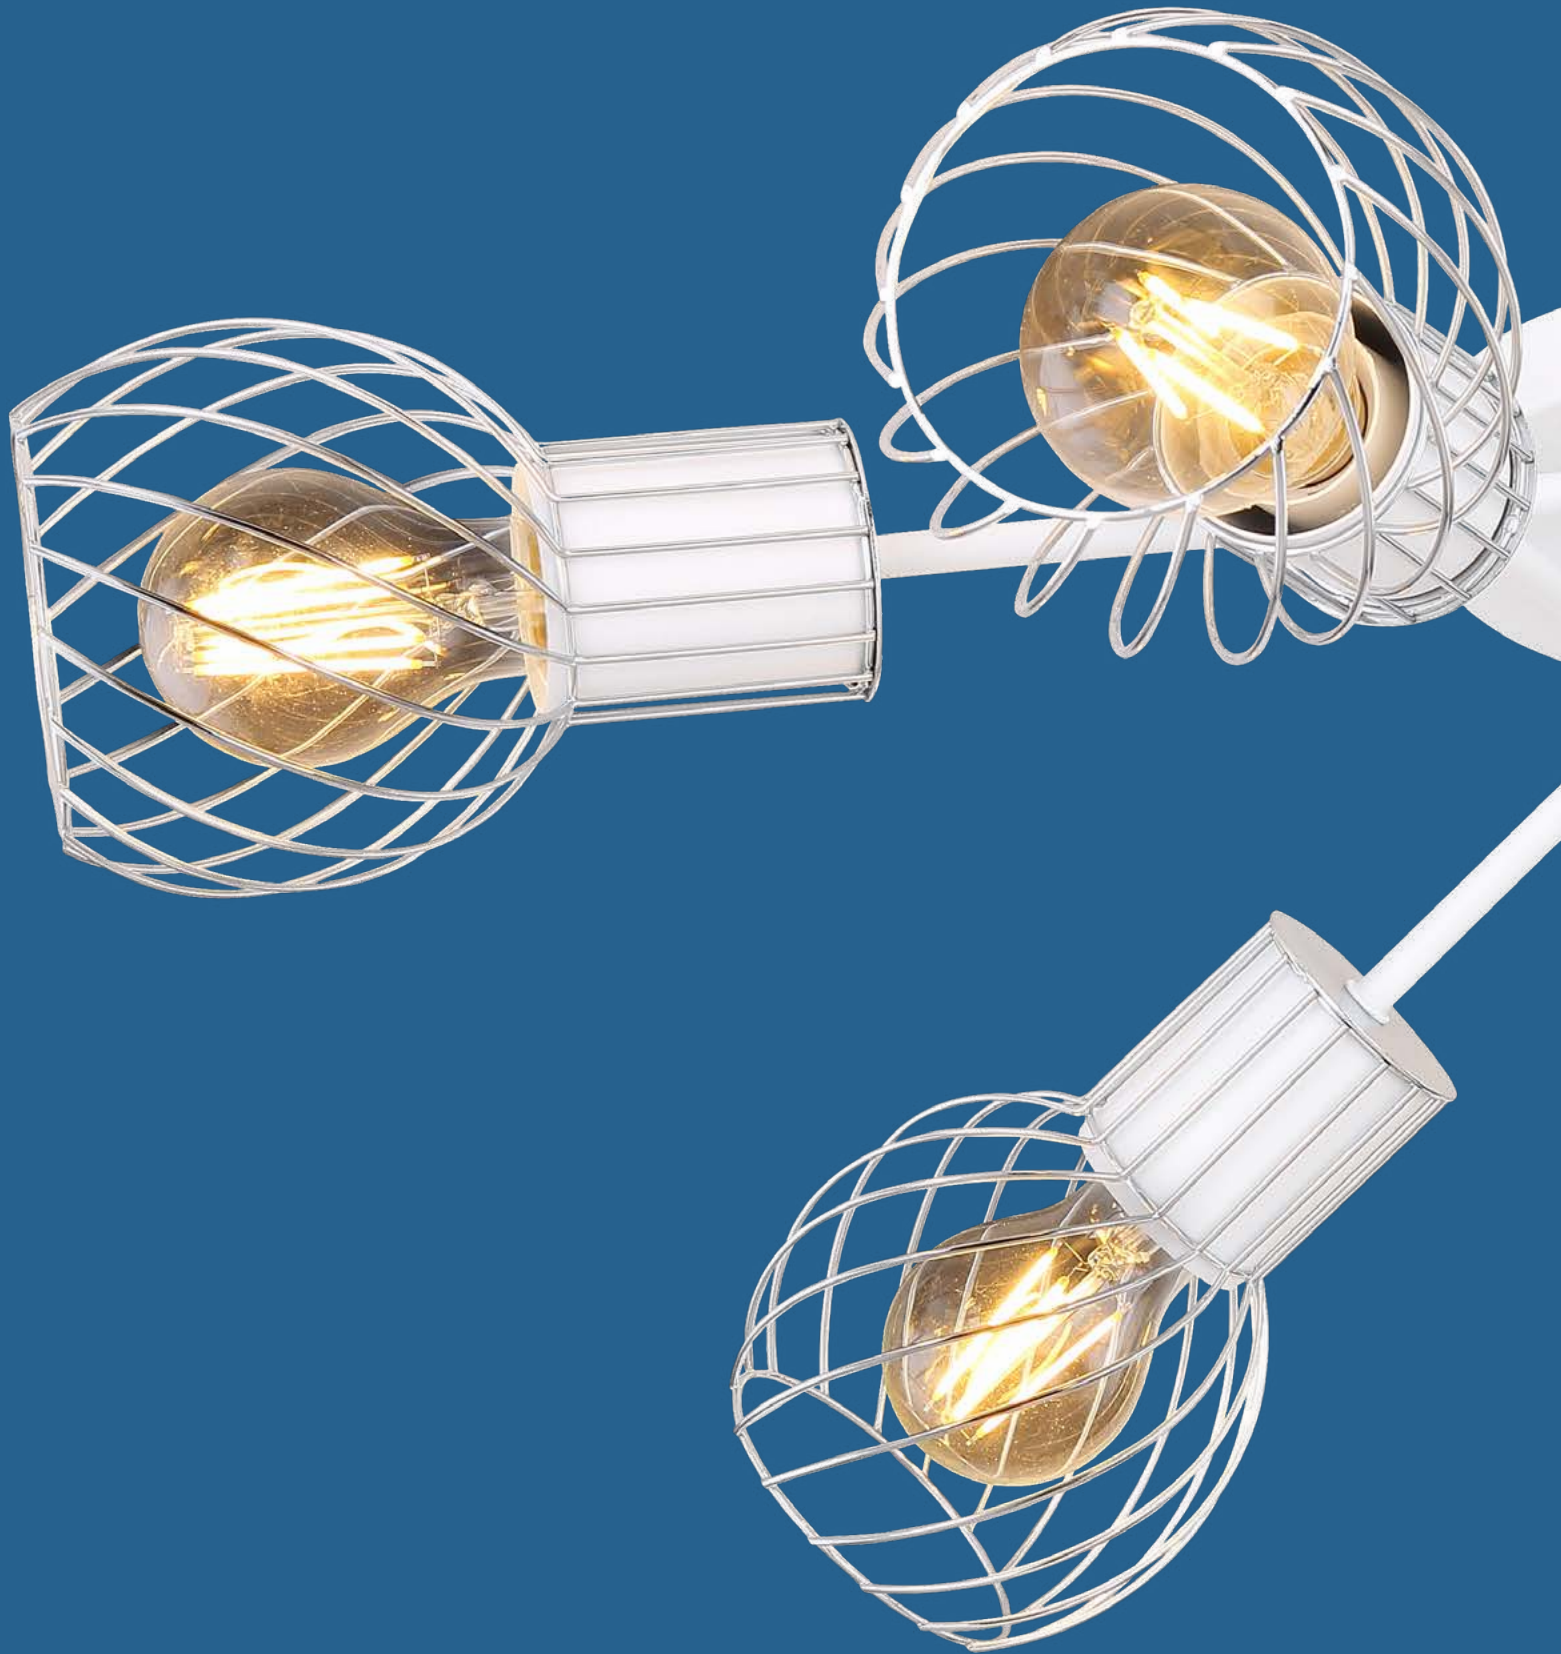

Maida

1	54014-1	excl. 1x E27 40W	VPE: 12	↔ 12cm ↑ 16,5cm ↘ 16cm	metal white matt, chrome
2	54014-2	excl. 2x E27 40W	VPE: 8	↔ 29,5cm ↘ 18,5cm	metal white matt, chrome
3	54014-4H	excl. 4x E27 40W	VPE: 6	↔ 87cm x 12cm ↘ 120cm	metal white matt, chrome, textile cable
4	54014-3	excl. 3x E27 40W	VPE: 2	Ø60cm ↘ 24cm	metal white matt, chrome
5	54014-6D	excl. 6x E27 40W	VPE: 2	Ø70cm ↘ 24cm	metal white matt, chrome
6	54014-4D	excl. 4x E27 40W	VPE: 2	↔ 78cm x 38cm ↘ 21cm	metal white matt, chrome

E27