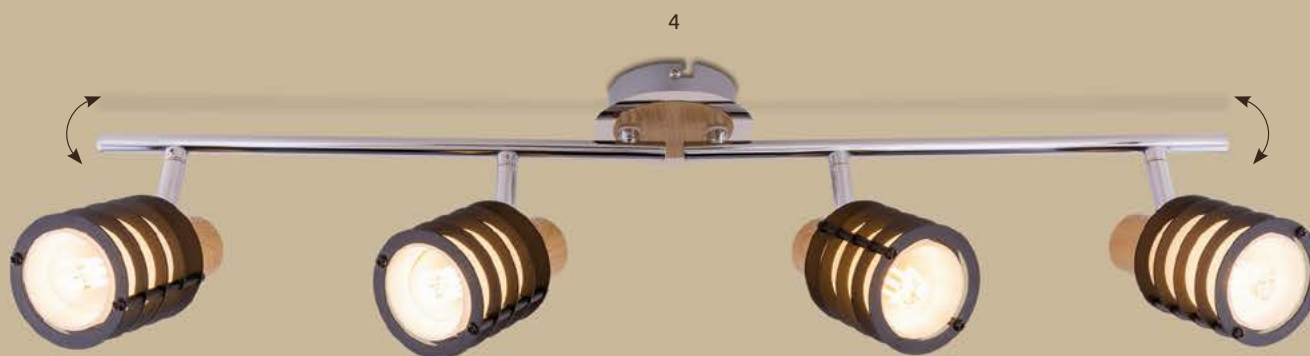

metal rust, metal white

1

2

3

4

Vici

1	54816-2	excl. 2x E14 40W	VPE: 10	↔ 14cm ↓ 28cm ↳ 14,5cm
2	54816-3	excl. 3x E14 40W	VPE: 6	Ø25cm ▾ 14,5cm
3	54816-1	excl. 1x E14 40W	VPE: 12	↔ 10cm ↓ 12cm ↳ 14,7cm
4	54816-4	excl. 4x E14 40W	VPE: 6	↔ 70cm x 14cm ▾ 14,5cm