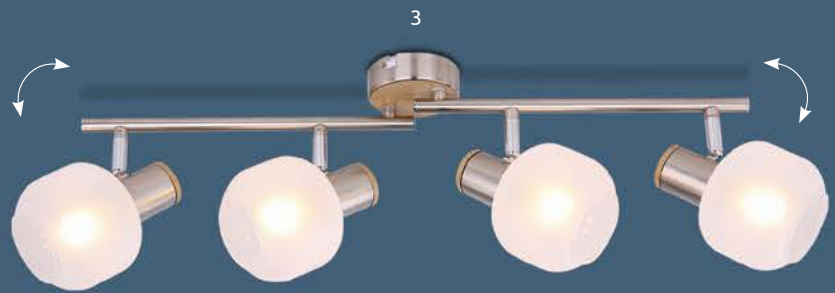

Loggi

1	54302-3	excl. 3x E14 40W	VPE: 6	Ø25cm ▾16cm
2	54302-1	excl. 1x E14 40W	VPE: 8	↔10cm ↓12,5cm ↗16cm
3	54302-4	excl. 4x E14 40W	VPE: 6	↔58cm x 16cm ▾18cm
4	54302-5	excl. 5x E14 40W	VPE: 4	↔63cm x 38cm ▾21cm
5	54302-2	excl. 2x E14 40W	VPE: 6	↔16cm ↓25cm ↗18cm

metal nickel matt, metal wood optic, glass satin