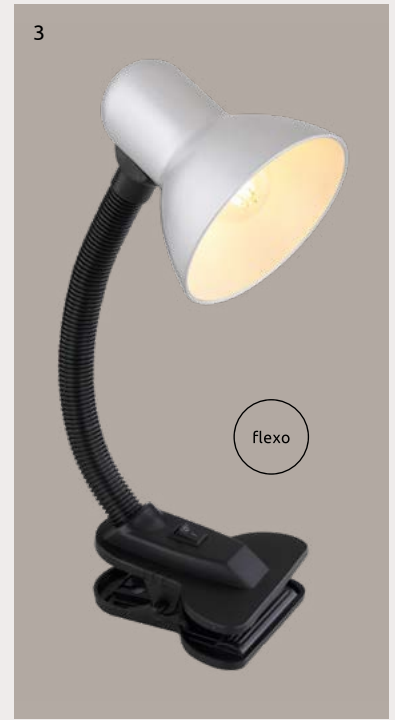

1

2

3

Antique

1	2491	excl. 1x E27 60W	VPE: 4	↔ 25cm x 19cm ↓ 36cm	brass, glass
2	2492	excl. 1x E27 60W	VPE: 4	↔ 25cm x 19cm ↓ 36cm	brass antique, glass
3	24934	excl. 1x E27 60W	VPE: 4	↔ 25cm x 19cm ↓ 36cm	brass antique, glass