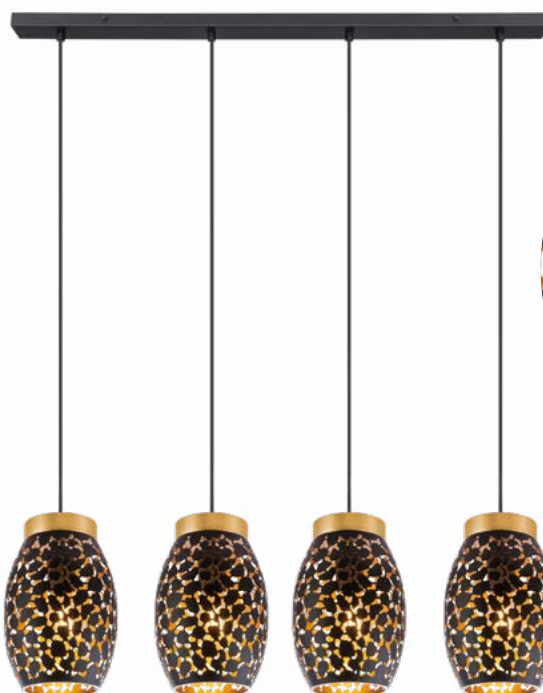

metal nickel matt, chrome, textile cable

1

2

Narri

1 | **24002-4H** | excl. 4x E27 40W | VPE: 4 | ↔ 90cm x 15cm ▼ 120cm
 2 | **24003-4H** | excl. 4x E27 40W | VPE: 4 | ↔ 90cm x 15cm ▼ 120cm

metal black, metal golden