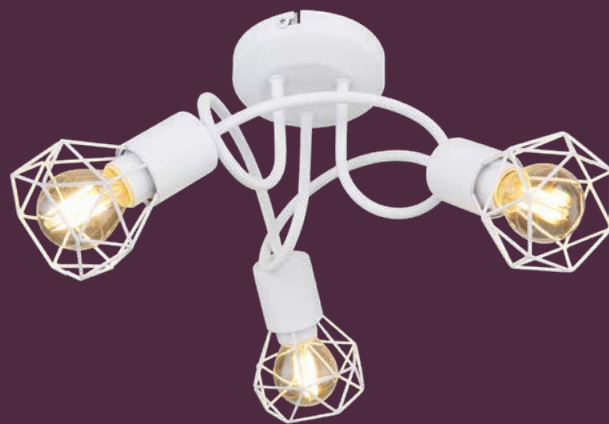

216

1

2

3

Xara I

1	54802W-3D	excl. 3x E14 40W	VPE: 8	Ø36cm ▾20cm
2	54802W-2	excl. 2x E14 40W	VPE: 12	↔22cm ▾18cm
3	54802W-4	excl. 4x E14 40W	VPE: 12	↔60cm ▾19,5cm
4	54802W-6	excl. 6x E14 40W	VPE: 6	Ø63cm ▾18cm
5	54802W-3	excl. 3x E14 40W	VPE: 6	Ø23cm ▾18cm
6	54802W-1	excl. 1x E14 40W	VPE: 12	↔8cm ↓13,5cm ↗9cm

metal white