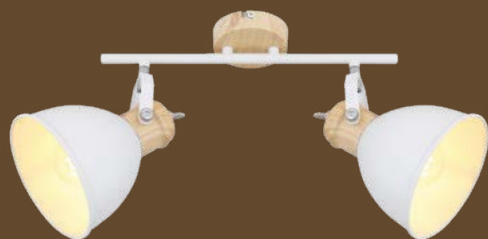

Wiho

1	54018-1	excl. 1x E27 40W	VPE: 12	↔ 15cm ↓ 18,5cm ↗ 18,3cm
2	54018-3	excl. 3x E27 40W	VPE: 4	∅ 25cm ↓ 21,5cm
3	54018-4	excl. 4x E27 40W	VPE: 6	↔ 78,5cm ↓ 21,5cm
4	54018-2	excl. 2x E27 40W	VPE: 6	↔ 35cm ↓ 21,5cm

metal wood optic, white