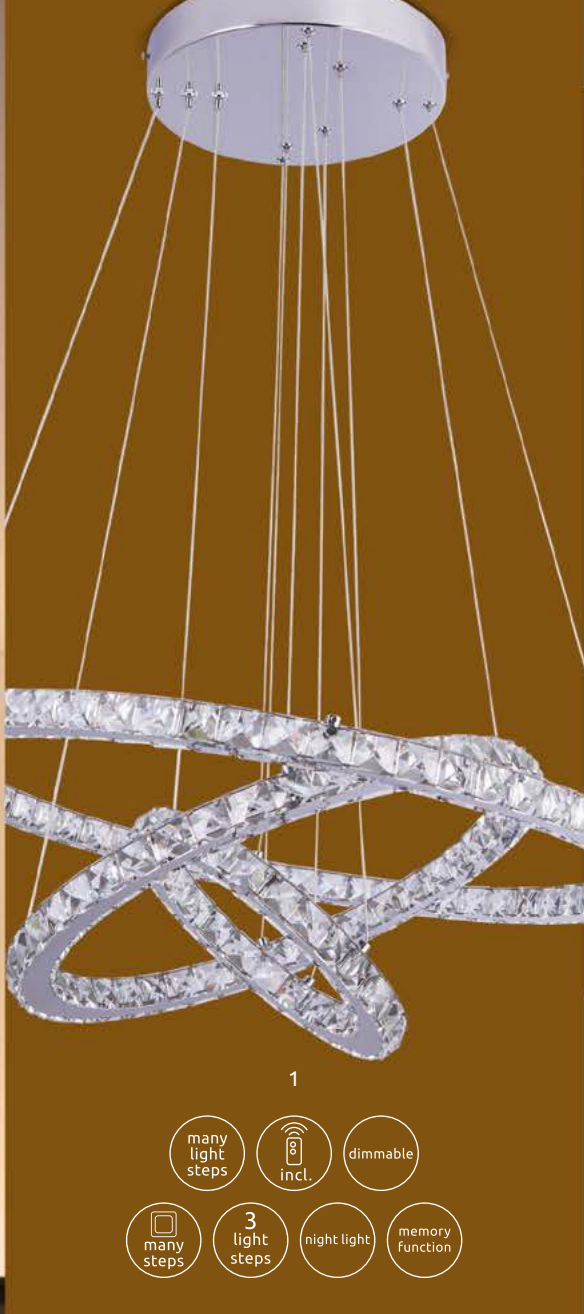

chrome, K5 crystals, acrylic crystals, acrylic

6

5

7

1
 1× Ø30cm
 1× Ø50cm
 1× Ø70cm

Marilyn I

1	67037-76	incl. LED 76W	A+	140-3260lm	110-3060lm	3000 4000 6000K 3000-6000K	VPE: 1	Ø70cm	↓ 120cm
2	67037-24A	incl. LED 24W	A	1968lm	1570lm	4000K	VPE: 4	Ø40cm	↓ max.150cm