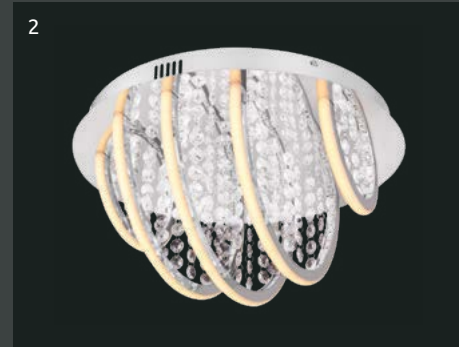

Gert

1	67104-15	incl. LED 15W incl. RGB LED 7,8W	A	105-1050lm	75-750lm	3000K	VPE: 1 Ø35cm ↓18cm
2	67104-23	incl. LED 23W incl. RGB LED 12W	A	161-1610lm	115-1150lm	3000K	VPE: 1 Ø45cm ↓23,5cm
3	67104-32	incl. LED 32W incl. RGB LED 15W	A	252-2520lm	160-1600lm	3000K	VPE: 1 Ø55cm ↓28,5cm
4	67104-20	incl. LED 20W incl. RGB LED 8W	A	140-1400lm	100-1000lm	3000K	VPE: 1 ↔70cm x 18cm ↓15cm
5	67104-26	incl. LED 26W incl. RGB LED 9W	A	182-1820lm	130-1300lm	3000K	VPE: 1 ↔90cm x 18cm ↓16,5cm

chrome, acrylic opal, K5 crystals clear