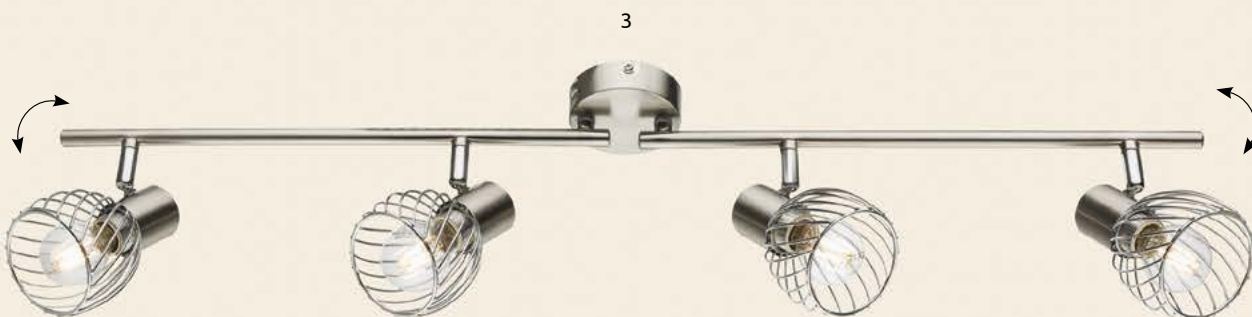

1	54013-1	excl. 1x E27 40W	VPE: 12	↔ 12cm ↑ 16,5cm ↳ 16cm	metal black matt, brass antique
2	54013-2	excl. 2x E27 40W	VPE: 8	↔ 29,5cm ▾ 18,5cm	metal black matt, brass antique
3	54013-4D	excl. 4x E27 40W	VPE: 2	↔ 78cm x 38cm ▾ 21cm	metal black matt, brass antique
4	54013-3	excl. 3x E27 40W	VPE: 2	∅60cm ▾ 24cm	metal black matt, brass antique
5	54013-4H	excl. 4x E27 40W	VPE: 6	↔ 87cm x 12cm ▾ 120cm	metal black matt, brass antique, textile cable
6	54013-6D	excl. 6x E27 40W	VPE: 2	∅70cm ▾ 24cm	metal black matt, brass antique

E27

206

1

2

3

4

Texas

1	54809-2	excl. 2x E14 40W	VPE: 6	↕30cm ↗16cm
2	54809-3	excl. 3x E14 40W	VPE: 4	∅28cm ↘16cm
3	54809-4	excl. 4x E14 40W	VPE: 4	↔80cm ↘16cm
4	54809-1	excl. 1x E14 40W	VPE: 10	↔8cm ↕12cm ↗13cm