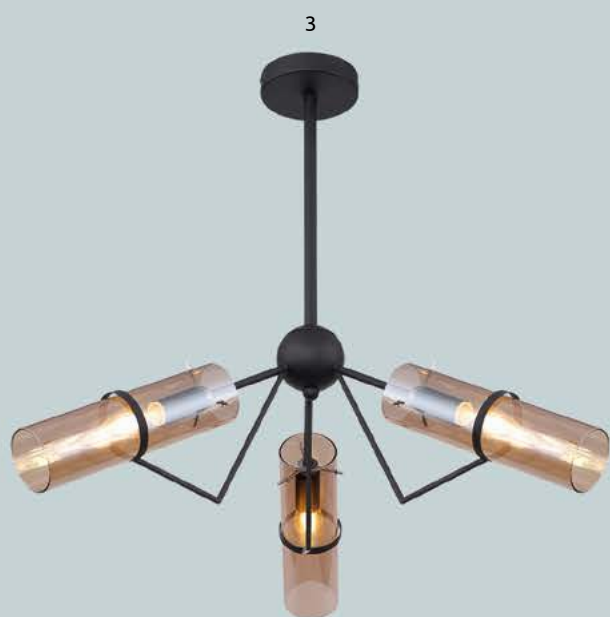

metal black, glass smokey

2

3

4

Gijon

1	15353H	excl. 1x E14 40W	VPE: 6	Ø21cm	▽150cm
2	15353-3H	excl. 3x E14 40W	VPE: 1	Ø46cm	▽150cm
3	15353-3D	excl. 3x E14 40W	VPE: 1	Ø68cm	▽56cm
4	15353-6D	excl. 6x E14 40W	VPE: 1	Ø70cm	▽58cm