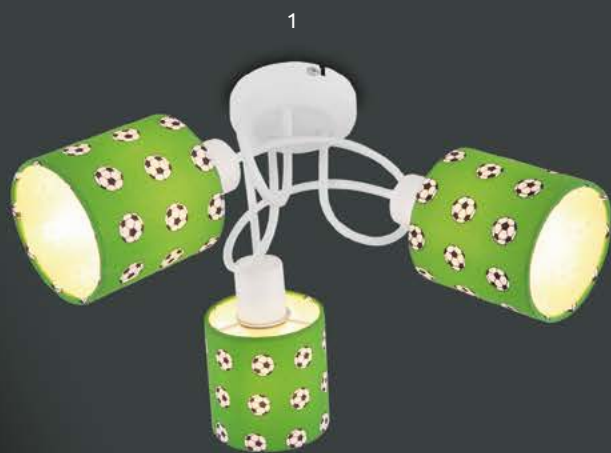

Lemmi

1	54009-3	excl. 3x E14 LED 15W	VPE: 4	∅40cm ▾21cm
2	54009-2	excl. 2x E14 LED 15W	VPE: 12	↔45,5cm ▾18cm
3	54009-4	excl. 4x E14 LED 15W	VPE: 6	↔82cm ▾18cm
4	54009-1	excl. 1x E14 LED 15W	VPE: 12	↔10cm ▾14,5cm ↗13cm

metal white, chrome, textile green white