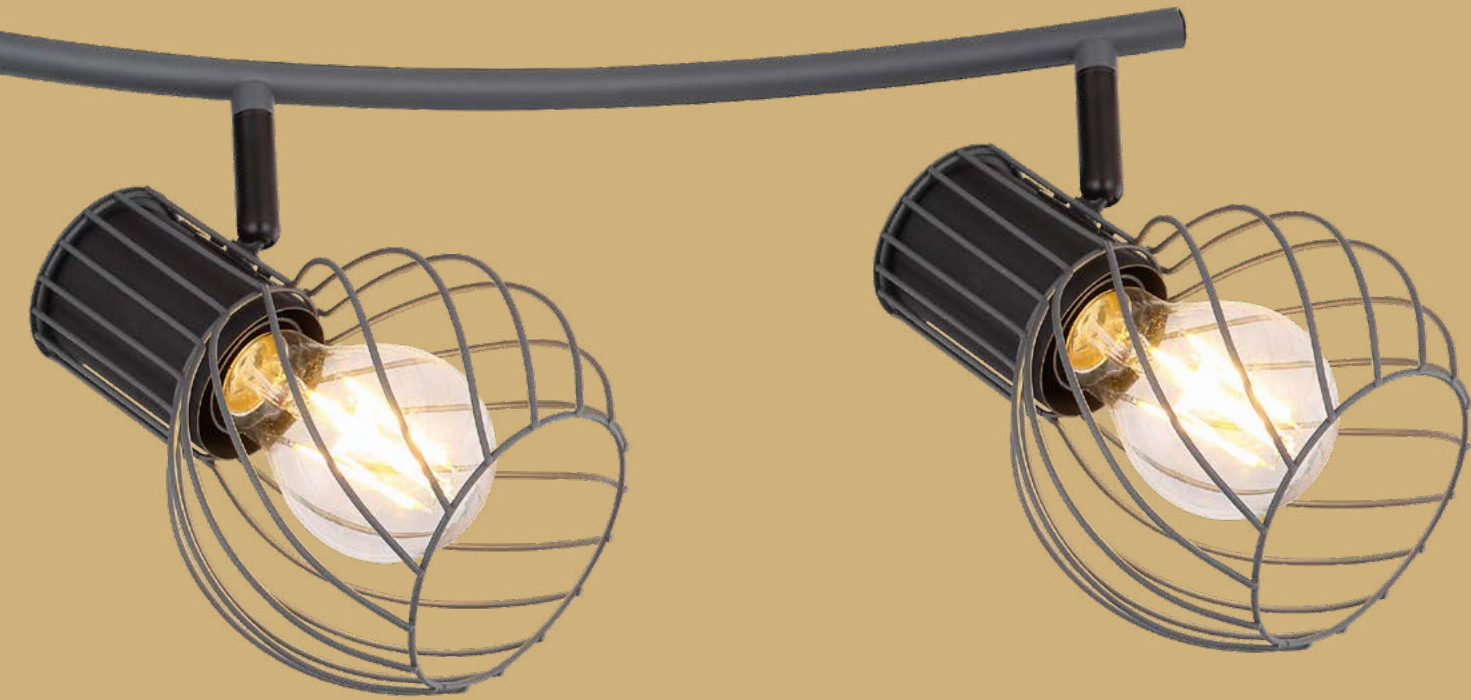

1

2

3

Beverone

1	54054-1	excl. 1x E27 40W	VPE: 12	↔ 12cm ↑ 16,5cm ↳ 16cm	metal graphite, metal black
2	54054-2	excl. 2x E27 40W	VPE: 8	↔ 29,5cm ↘ 18,5cm	metal graphite, metal black
3	54054-4	excl. 4x E27 40W	VPE: 4	↔ 80cm ↘ 18,5cm	metal graphite, metal black
4	54054H	excl. 1x E27 40W	VPE: 1	∅35cm ↘ 120cm	metal graphite, metal black, textile cable
5	54054-3	excl. 3x E27 40W	VPE: 4	∅28cm ↘ 18,5cm	metal graphite, metal black

E27