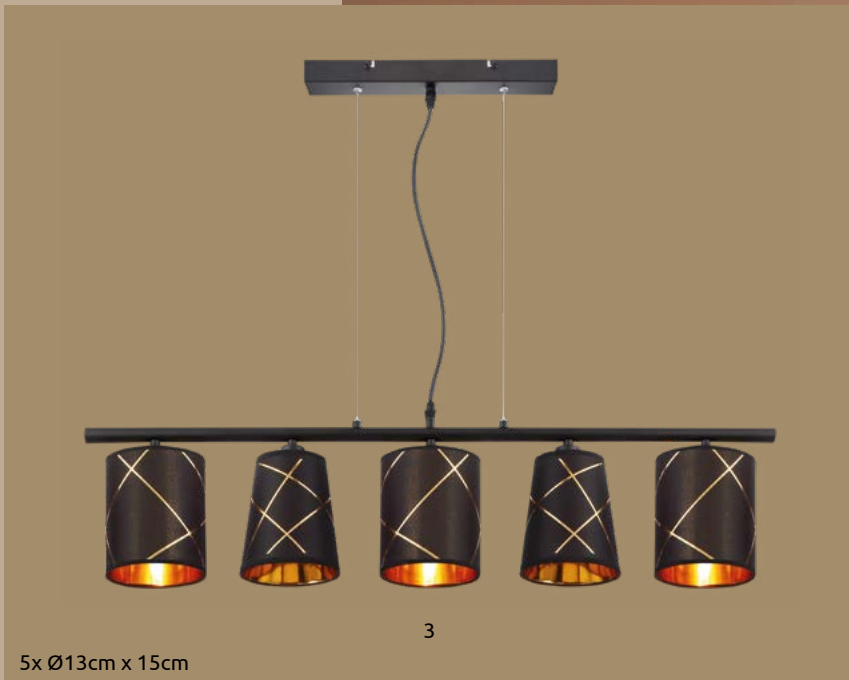

3

5x Ø13cm x 15cm