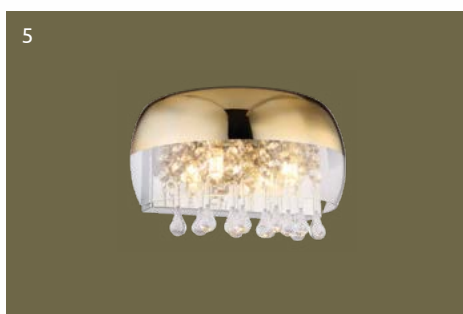

Kalla

1	15838H	excl. 5x E14 25W	VPE: 2	Ø35cm ▾120cm	metal brass, glass golden, glass crystals
2	15838H1	excl. 5x E14 25W	VPE: 2	Ø44cm ▾120cm	metal brass, glass golden, glass crystals
3	15838D	excl. 5x E14 25W	VPE: 2	Ø35cm ▾28cm	metal brass, glass golden, glass crystals
4	15838T	excl. 3x G9 28W	VPE: 2	Ø27cm ↓40cm	metal brass, glass golden, glass crystals
5	15838W	excl. 2x G9 28W	VPE: 2	↔28cm ↓17,5cm ↗14,5cm	chrome, glass golden, glass crystals