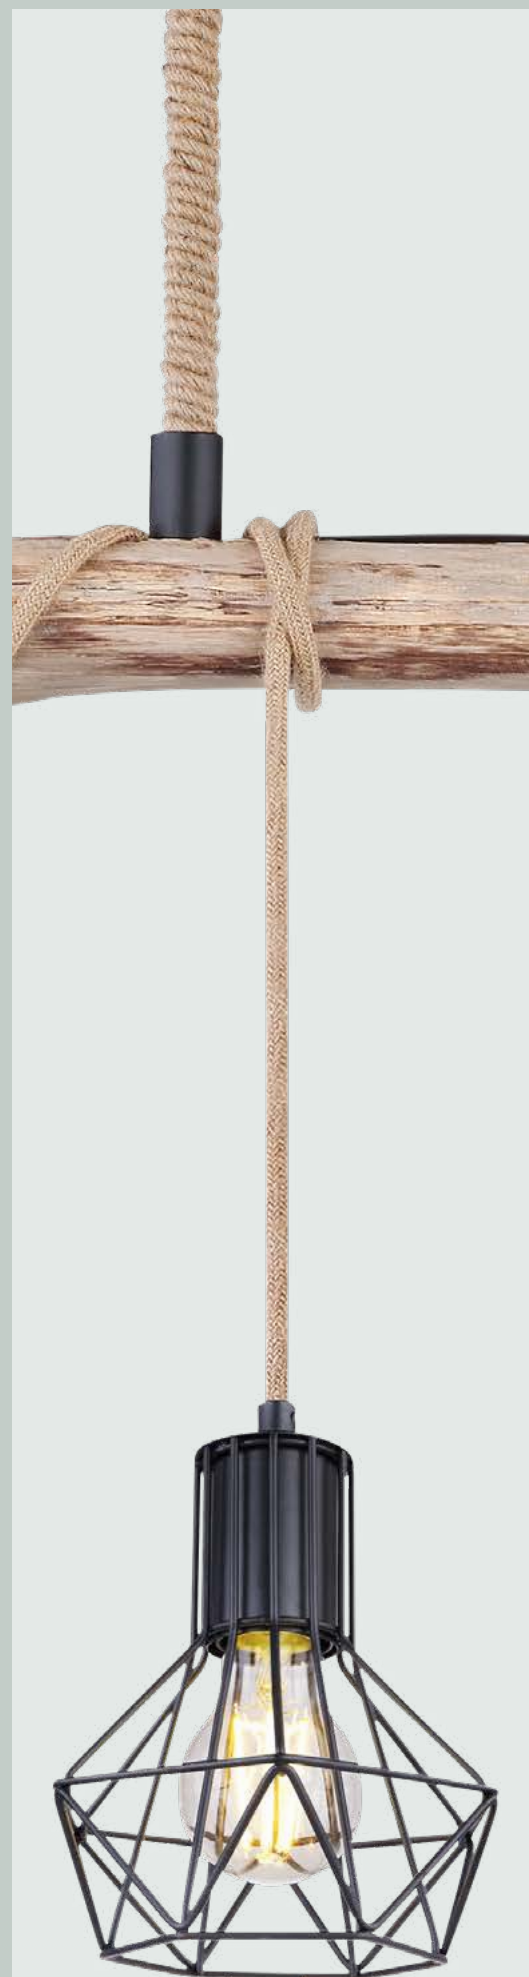

Mella

1	15379-15	incl. LED 15W	A	1920lm	1245lm	3000K	VPE: 4	↔ 80cm x 7cm	↕ 150cm
2	15379-20	incl. LED 20W	A	2350lm	1358lm	3000K	VPE: 4	↔ 120cm x 7cm	↕ 150cm

metal black, wood, textile cable

1

2

Priska

- | | | | | | | |
|---|------------------|------------------|--------|----------------|--------------|---------------------------------|
| 1 | 54017-4H | excl. 4x E27 60W | VPE: 4 | ↔ 100cm x 15cm | ▽ max. 120cm | metal black, hemp |
| 2 | 54017-4HH | excl. 4x E27 60W | VPE: 4 | ↔ 100cm x 15cm | ▽ max. 120cm | metal black, wood natural, hemp |