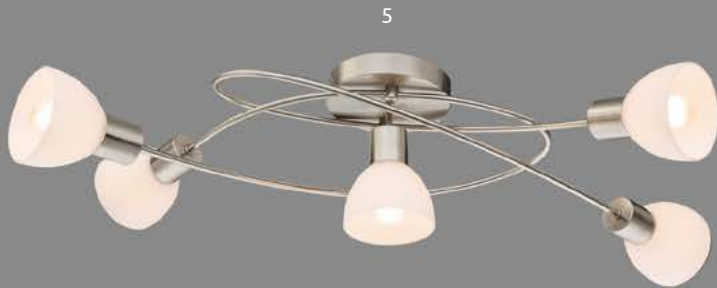

1

2

3

4

5

6

Enibas

1	54918-1	excl. 1x E14 40W	VPE: 12	↔ 9cm ↓ 11cm ↳ 12,5cm
2	54918-4	excl. 4x E14 40W	VPE: 8	↔ 60cm ▾ 15cm
3	54918-1T	excl. 1x E14 40W	VPE: 6	↔ max. 23cm ↓ max. 40cm
4	54918-2	excl. 2x E14 40W	VPE: 12	↔ 25cm ↳ 15cm
5	54918-5D	excl. 5x E14 40W	VPE: 4	↔ 71cm x 33cm ▾ 16,5cm
6	54918-3	excl. 3x E14 40W	VPE: 8	∅38cm ▾ 19cm

nickel matt, glass opal