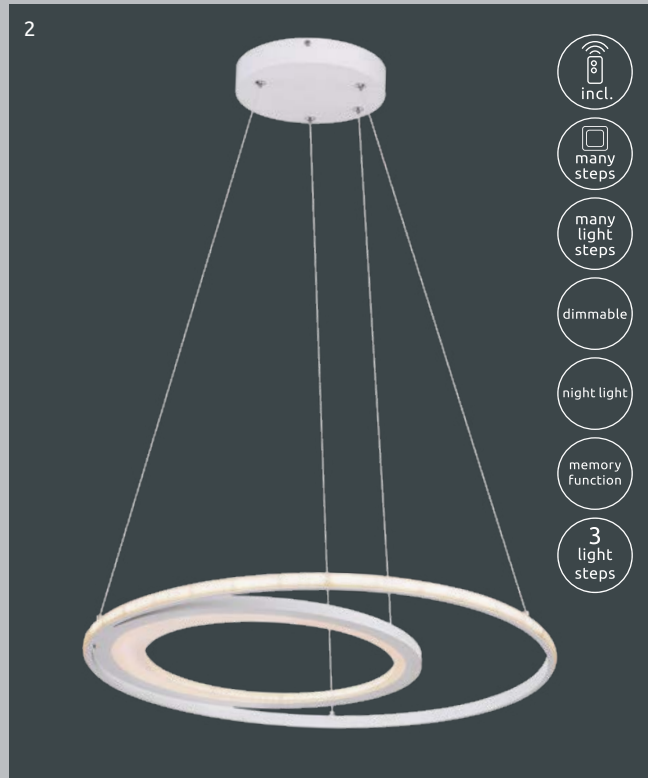

5

6

1

2

3

Witty

1	67097-30W	incl. LED 30W	A	2200lm	1500lm	3000K	VPE: 4	Ø40cm	↕6cm
2	67097-30DW	incl. LED 30W	A	2100lm	1400lm	3000K	VPE: 4	Ø42cm	↕11,5cm
3	67097-40W	incl. LED 40W	A	3500lm	2000lm	3000K	VPE: 2	Ø54,6cm	↕9,5cm
4	67097-60W	incl. LED 60W	A	5000lm	3000lm	3000K	VPE: 2	Ø67cm	↕120cm

metal white matt, aluminium, silicone

4

Epi

1	65001H2	incl. LED 65W	A 5525lm	4550lm	3000K	VPE: 1	Ø74cm	↕ 120cm
2	65001W	incl. LED 9W	A 765lm	630lm	3000K	VPE: 1	↔ 20cm	↕ 25cm ↗ 7cm
3	65001T	incl. LED 12W	A 1020lm	840lm	3000K	VPE: 1	Ø30cm	↕ 31,4cm
4	65001D2	incl. LED 54W	A 4590lm	3240lm	3000K	VPE: 1	Ø55cm	↕ 15cm
5	65001D	incl. LED 13W	A 1105lm	780lm	3000K	VPE: 1	Ø35cm	↕ 9cm
6	65001H	incl. LED 30W	A 2550lm	2100lm	3000K	VPE: 1	Ø74cm	↕ 120cm
7	65001H1	incl. LED 43W	A 3655lm	3010lm	3000K	VPE: 1	Ø74cm	↕ 120cm
8	65001D1	incl. LED 31W	A 2635lm	1860lm	3000K	VPE: 1	Ø45cm	↕ 12cm

metal chrome, acrylic opal

Fenna

1	67120-40	incl. LED 40W	A+	500-4000lm	350-3200lm	3000-6000K 3000 4500 6000K	VPE: 4 ↔ 64,6cm x 46,8cm ▾ 6cm
2	67120-60H	incl. LED 60W	A+	500-6000lm	400-3800lm	3000-6000K 3000 4500 6000K	VPE: 4 Ø58,7cm ▾ 120cm
3	67120-40D	incl. LED 40W	A+	4000lm	3200lm	4000K	VPE: 4 Ø46,8cm ▾ 6,7cm