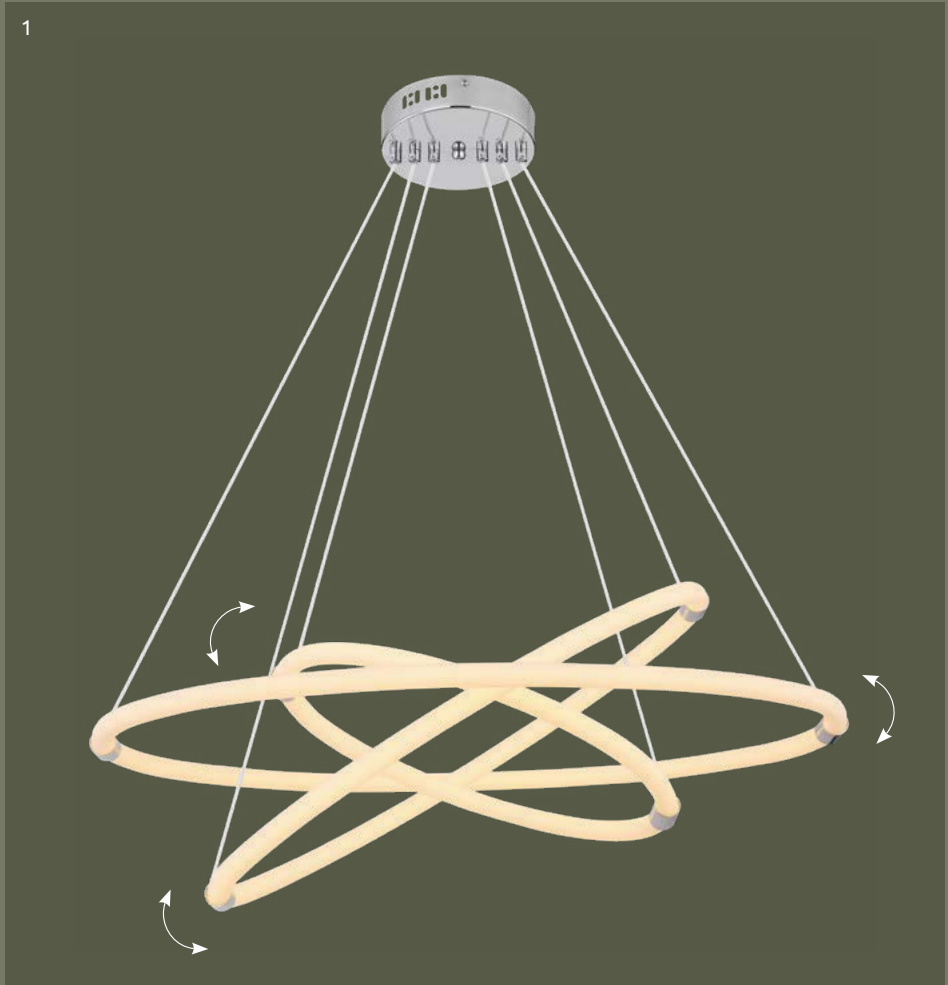

Epi

1	65001H2	incl. LED 65W	A 5525lm	4550lm	3000K	VPE: 1	Ø74cm	↕ 120cm
2	65001W	incl. LED 9W	A 765lm	630lm	3000K	VPE: 1	↔ 20cm	↕ 25cm ↗ 7cm
3	65001T	incl. LED 12W	A 1020lm	840lm	3000K	VPE: 1	Ø30cm	↕ 31,4cm
4	65001D2	incl. LED 54W	A 4590lm	3240lm	3000K	VPE: 1	Ø55cm	↕ 15cm
5	65001D	incl. LED 13W	A 1105lm	780lm	3000K	VPE: 1	Ø35cm	↕ 9cm
6	65001H	incl. LED 30W	A 2550lm	2100lm	3000K	VPE: 1	Ø74cm	↕ 120cm
7	65001H1	incl. LED 43W	A 3655lm	3010lm	3000K	VPE: 1	Ø74cm	↕ 120cm
8	65001D1	incl. LED 31W	A 2635lm	1860lm	3000K	VPE: 1	Ø45cm	↕ 12cm

metal chrome, acrylic opal