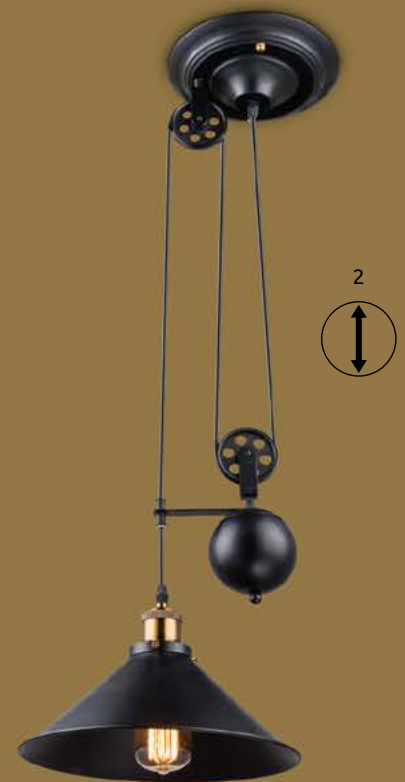

1	15355D	excl. 1x E27 60W	VPE: 1	Ø35cm ▾33,8cm	metal brown, glass clear
2	15355Z	excl. 1x E27 60W	VPE: 1	Ø35cm ▾50-150cm	metal brown, glass clear, textile cable
3	15355H	excl. 1x E27 60W	VPE: 1	Ø35cm ▾150cm	metal brown, glass clear, textile cable
4	15355W	excl. 1x E27 60W	VPE: 1	↔35cm ↓45,2cm ↗45,2cm	metal brown, glass clear