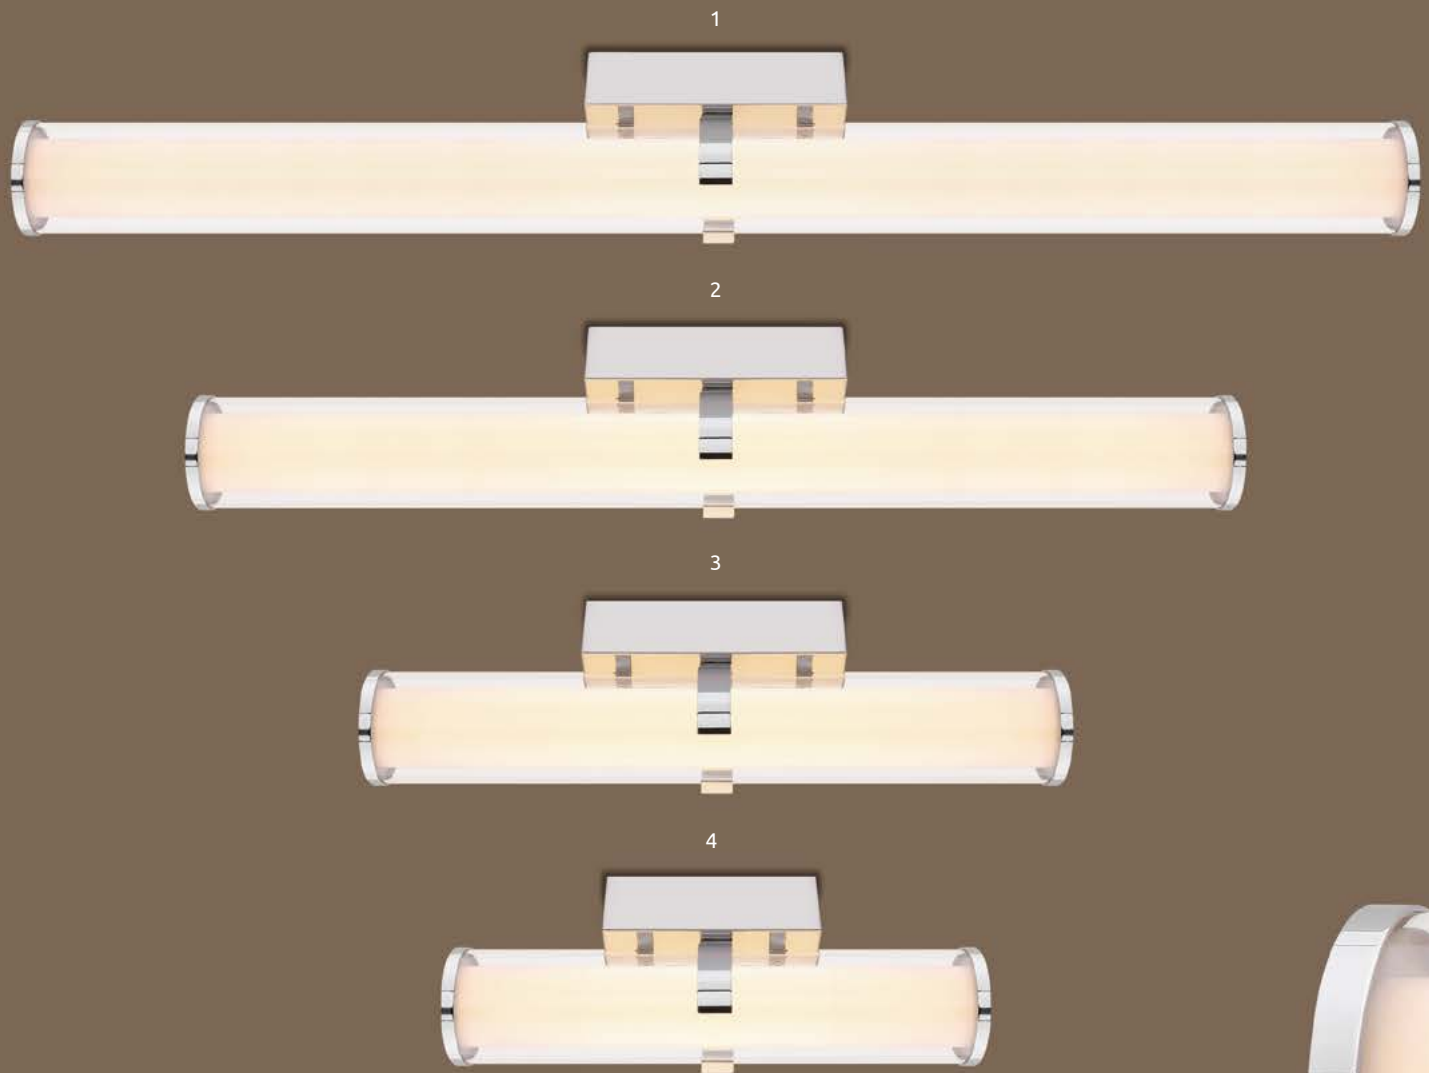

3

4

Space

Alcorcon

1	41539-30	incl. LED 30W	A+	3158lm	1973lm	3000K	VPE: 6	↔ 82,3cm x 8,2cm	↕ 12cm
2	41539-23	incl. LED 23W	A+	2157lm	1267lm	3000K	VPE: 6	↔ 62,3cm x 8,2cm	↕ 12cm
3	41539-18	incl. LED 18W	A+	1536lm	889lm	3000K	VPE: 10	↔ 42,3cm x 8,2cm	↕ 12cm
4	41539-15	incl. LED 15W	A+	1284lm	876lm	3000K	VPE: 10	↔ 32,3cm x 8,2cm	↕ 12cm