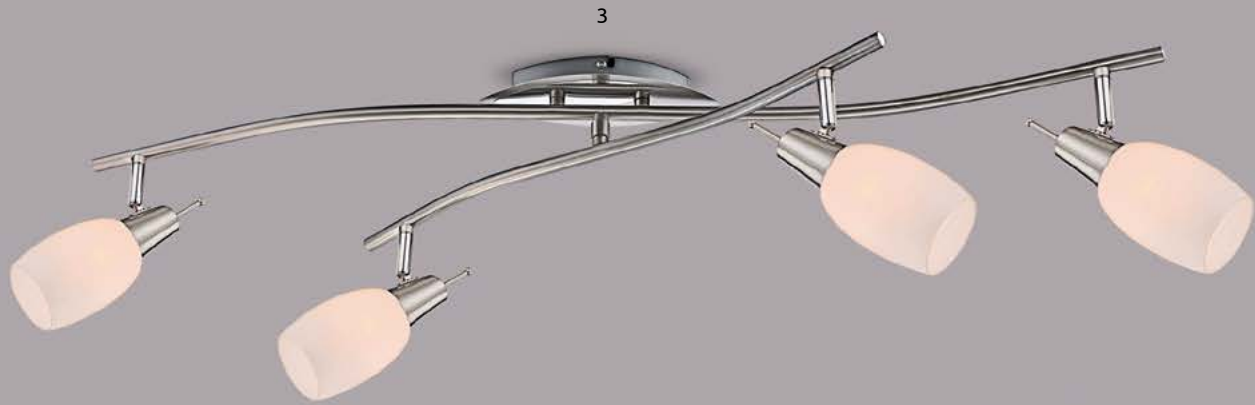

1	54344-20	excl. 2x E14 40W	VPE: 6	↔ 25cm ↓ 14,5cm
2	54344-10	excl. 1x E14 40W	VPE: 12	↔ 8cm ↓ 12cm ↗ 12cm
3	54344-30	excl. 3x E14 40W	VPE: 4	Ø 25cm ↓ 14,5cm

nickel matt, chrome, glass

Gillian

1	54983-3	excl. 3x E14 40W	VPE: 4	Ø29cm ↓14cm	chrome, nickel matt, glass
2	54983-1	excl. 1x E14 40W	VPE: 12	↔7,5cm ↓23,5cm ↘14cm	chrome, nickel matt, glass
3	54983-4	excl. 4x E14 40W	VPE: 4	↔90cm ↓21cm	chrome, nickel matt, glass
4	54983-6D	excl. 6x E14 40W	VPE: 4	Ø52,5cm ↓31cm	nickel matt, glass
5	54983-4D	excl. 4x E14 40W	VPE: 4	Ø49,5cm ↓31cm	nickel matt, glass
6	54983-2	excl. 2x E14 40W	VPE: 8	↔35cm ↓17cm	chrome, nickel matt, glass