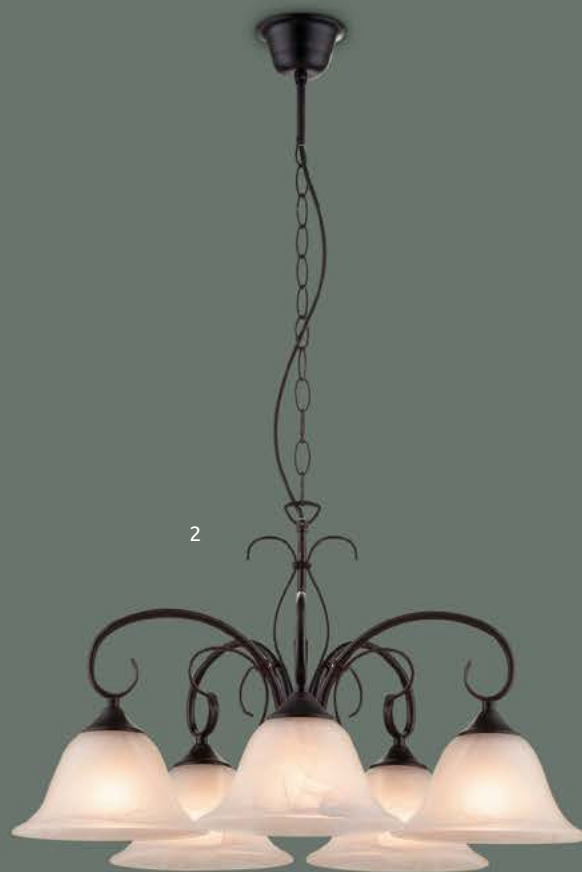

1

2

3

Aries

1	68410-2	excl. 2x E27 60W	VPE: 4	↔ 53,5cm x 19cm	↕ 110cm
2	68410-5	excl. 5x E27 60W	VPE: 4	Ø55cm	↕ 115cm
3	68410W	excl. 1x E27 60W	VPE: 6	↔ 19cm	↕ 21,5cm ↗ 33cm

metal rust, glass