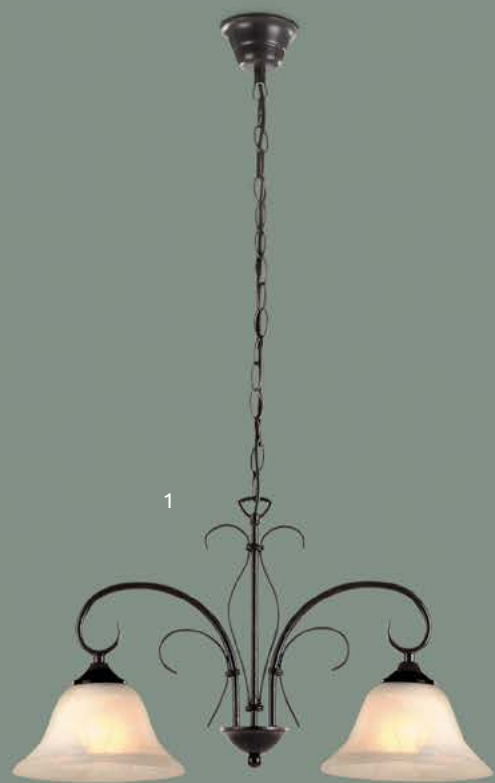

1

2

3

Aries

1	68410-2	excl. 2x E27 60W	VPE: 4	↔ 53,5cm x 19cm	↕ 110cm
2	68410-5	excl. 5x E27 60W	VPE: 4	Ø55cm	↕ 115cm
3	68410W	excl. 1x E27 60W	VPE: 6	↔ 19cm	↕ 21,5cm ↗ 33cm

metal rust, glass