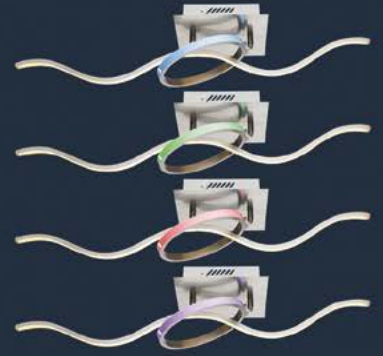

VPE: 2

↔ 86cm x 22cm

⤵ max. 30cm

nickel matt, plastic

Cäcilia

67106-36

incl. LED 36W
incl. RGB LED 6W

A+