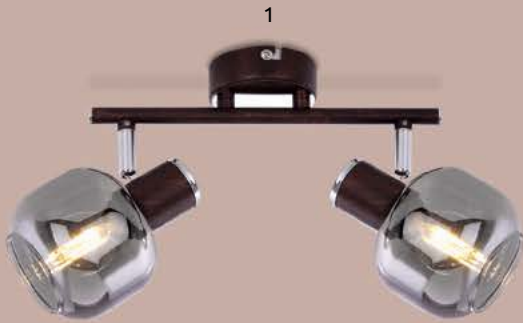

Pallo

1	54303-2	excl. 2x E14 40W	VPE: 6	↔ 25cm ↴ 18cm
2	54303-3	excl. 3x E14 40W	VPE: 6	Ø25cm ↴ 16cm
3	54303-5	excl. 5x E14 40W	VPE: 4	↔ 63cm x 38cm ↴ 21cm
4	54303-1	excl. 1x E14 40W	VPE: 8	↔ 10cm ↕ 12,5cm ↗ 16cm
5	54303-4	excl. 4x E14 40W	VPE: 6	↔ 58cm ↴ 18cm

metal bronze, chrome, glass smoky