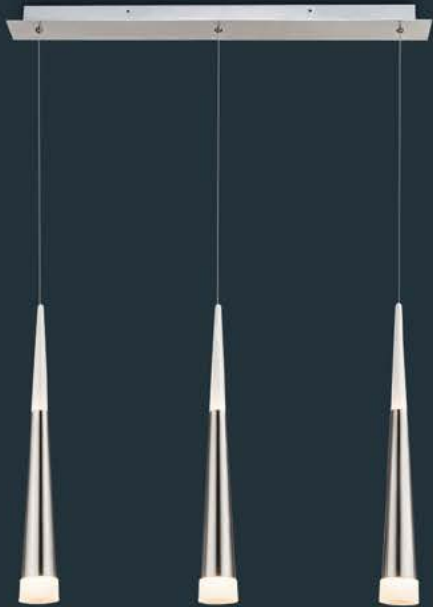

1

2

Sina

1	15914	incl. 1x LED 5W	A+	1x 500lm	1x 400lm	3000K	VPE: 12	Ø12cm	↕ 120cm
2	15914-3	incl. 3x LED 5W	A+	3x 500lm	3x 400lm	3000K	VPE: 12	↔ 70cm x 7cm	↕ 120cm

nickel matt, acrylic