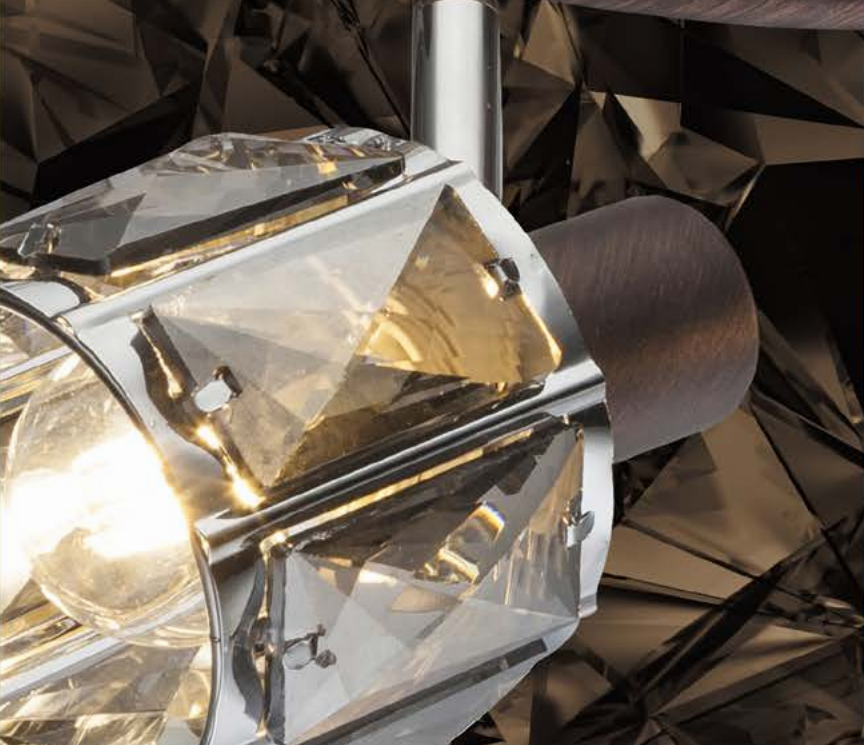

Indiana

1	54357-1	excl. 1x E14 40W	VPE: 8	↔ 9,2cm ↓ 12,5cm ↗ 16cm
2	54357-4	excl. 4x E14 40W	VPE: 4	↔ 70cm ↓ 18cm
3	54357-3	excl. 3x E14 40W	VPE: 4	Ø38cm ↓ 24cm
4	54357-5	excl. 5x E14 40W	VPE: 4	↔ 61,5cm x 36cm ↓ 21cm
5	54357-2	excl. 2x E14 40W	VPE: 6	↔ 28cm ↓ 18cm

metal bronze, chrome, glass crystals