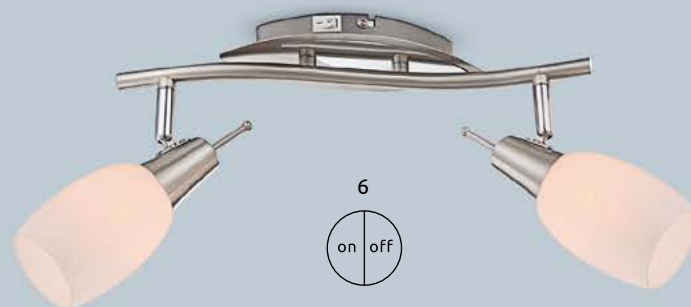

1	54344-20	excl. 2x E14 40W	VPE: 6	↔ 25cm ↓ 14,5cm
2	54344-10	excl. 1x E14 40W	VPE: 12	↔ 8cm ↓ 12cm ↗ 12cm
3	54344-30	excl. 3x E14 40W	VPE: 4	Ø 25cm ↓ 14,5cm

nickel matt, chrome, glass

Gillian

1	54983-3	excl. 3x E14 40W	VPE: 4	Ø29cm ↓14cm	chrome, nickel matt, glass
2	54983-1	excl. 1x E14 40W	VPE: 12	↔7,5cm ↓23,5cm ↘14cm	chrome, nickel matt, glass
3	54983-4	excl. 4x E14 40W	VPE: 4	↔90cm ↓21cm	chrome, nickel matt, glass
4	54983-6D	excl. 6x E14 40W	VPE: 4	Ø52,5cm ↓31cm	nickel matt, glass
5	54983-4D	excl. 4x E14 40W	VPE: 4	Ø49,5cm ↓31cm	nickel matt, glass
6	54983-2	excl. 2x E14 40W	VPE: 8	↔35cm ↓17cm	chrome, nickel matt, glass