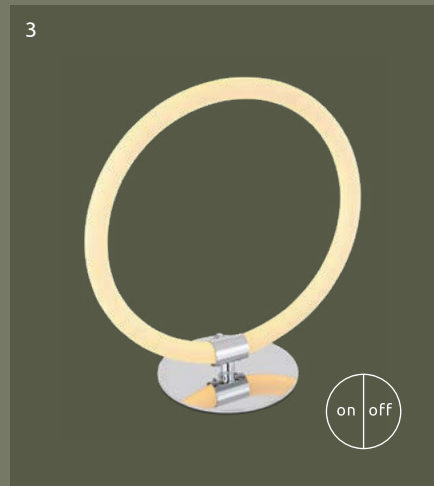

Epi

1	65001H2	incl. LED 65W	A 5525lm	4550lm	3000K	VPE: 1	Ø74cm	↕ 120cm
2	65001W	incl. LED 9W	A 765lm	630lm	3000K	VPE: 1	↔ 20cm	↕ 25cm ↗ 7cm
3	65001T	incl. LED 12W	A 1020lm	840lm	3000K	VPE: 1	Ø30cm	↕ 31,4cm
4	65001D2	incl. LED 54W	A 4590lm	3240lm	3000K	VPE: 1	Ø55cm	↕ 15cm
5	65001D	incl. LED 13W	A 1105lm	780lm	3000K	VPE: 1	Ø35cm	↕ 9cm
6	65001H	incl. LED 30W	A 2550lm	2100lm	3000K	VPE: 1	Ø74cm	↕ 120cm
7	65001H1	incl. LED 43W	A 3655lm	3010lm	3000K	VPE: 1	Ø74cm	↕ 120cm
8	65001D1	incl. LED 31W	A 2635lm	1860lm	3000K	VPE: 1	Ø45cm	↕ 12cm

metal chrome, acrylic opal