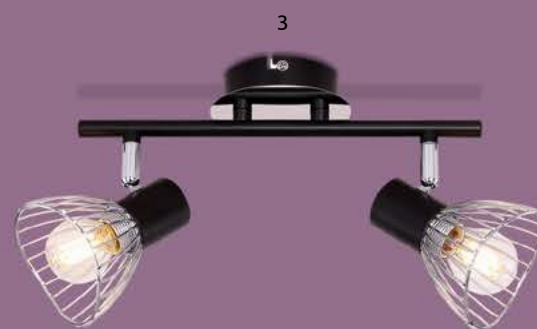

Fassa

1	54815-4	excl. 4x E14 40W	VPE: 8	↔ 60cm x 9cm	↕ 15,5cm
2	54815-3	excl. 3x E14 40W	VPE: 6	Ø25cm	↕ 15cm
3	54815-2	excl. 2x E14 40W	VPE: 10	↔ 28cm x 9cm	↕ 15cm
4	54815-1	excl. 1x E14 40W	VPE: 12	↔ 10cm	↕ 11,5cm ↗ 12cm

metal chrome, metal black, chrome strips