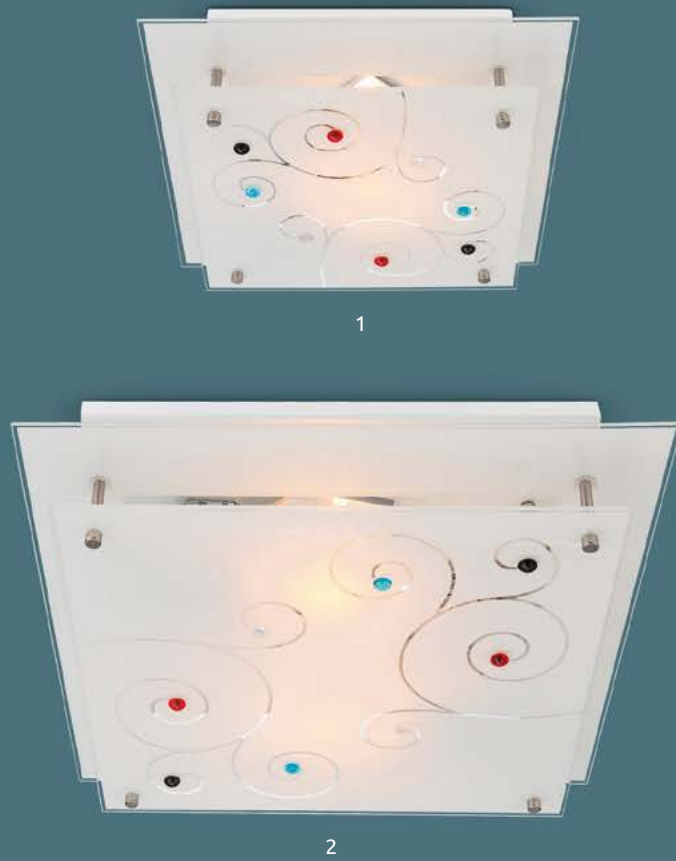

chrome, metal white, glass, mirror

1

2

3

Ballerina I

1	48092-3	excl. 3x E27 ILLU 60W	VPE: 5	↔ 42cm x 42cm ▾ 8,5cm
2	48092-2	excl. 2x E27 ILLU 60W	VPE: 10	↔ 33,5cm x 33,5cm ▾ 8,5cm
3	48092	excl. 1x E27 ILLU 60W	VPE: 10	↔ 24cm x 24cm ▾ 8,5cm
4	48090-3	excl. 3x E27 ILLU 60W	VPE: 5	Ø 42cm ▾ 8,5cm
5	48090-2	excl. 2x E27 ILLU 60W	VPE: 10	Ø 32cm ▾ 8,5cm
6	48090	excl. 1x E27 ILLU 60W	VPE: 10	Ø 25cm ▾ 8,5cm

chrome, metal white, glass, mirror

4

5

6

1

2

Ballerina

1 | 48072-2 | excl. 2x E27 ILLU 60W | VPE: 10 | ↔ 33,5cm x 33,5cm ▾ 8,5cm
 2 | 48072 | excl. 1x E27 ILLU 60W | VPE: 10 | ↔ 24cm x 24cm ▾ 8,5cm

chrome, metal white, glass, mirror

Regius

Dubia

1	48140-1	excl. 1x E27 ILLU 40W	VPE: 10	↔ 25cm x 25cm ▾8cm	metal white, chrome, glass
2	48140-2	excl. 2x E27 ILLU 40W	VPE: 10	↔ 32cm x 32cm ▾8cm	metal white, chrome, glass
3	48074	excl. 1x E27 ILLU 60W	VPE: 10	↔ 24cm x 24cm ▾10cm	metal white, chrome, glass, K5 crystals, mirror
4	48074-2	excl. 2x E27 ILLU 60W	VPE: 5	↔ 33,5cm x 33,5cm ▾10cm	metal white, chrome, glass, K5 crystals, mirror