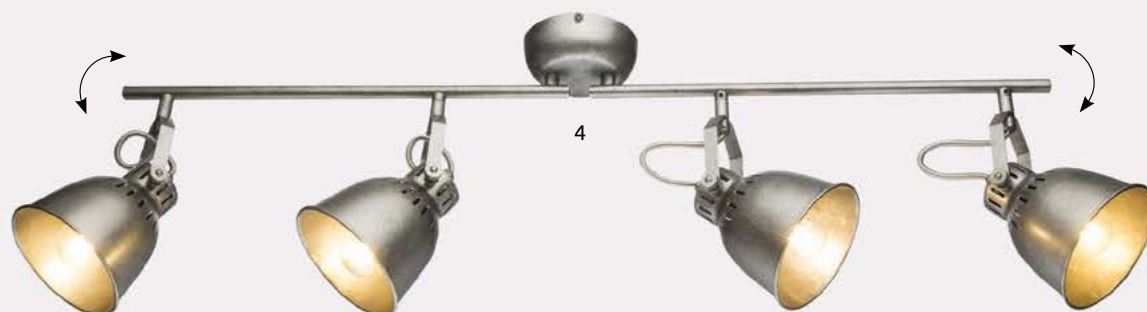

Hernan

1	54651-1	excl. 1x E14 40W	VPE: 12	↔ 11,5cm ↓ 15,5cm ↗ 19cm
2	54651-3	excl. 3x E14 40W	VPE: 4	Ø29cm ↓ 21,5cm
3	54651-2	excl. 2x E14 40W	VPE: 6	↔ 33cm ↓ 21,5cm
4	54651-4	excl. 4x E14 40W	VPE: 4	↔ 83cm ↓ 21,5cm

metal silver antique