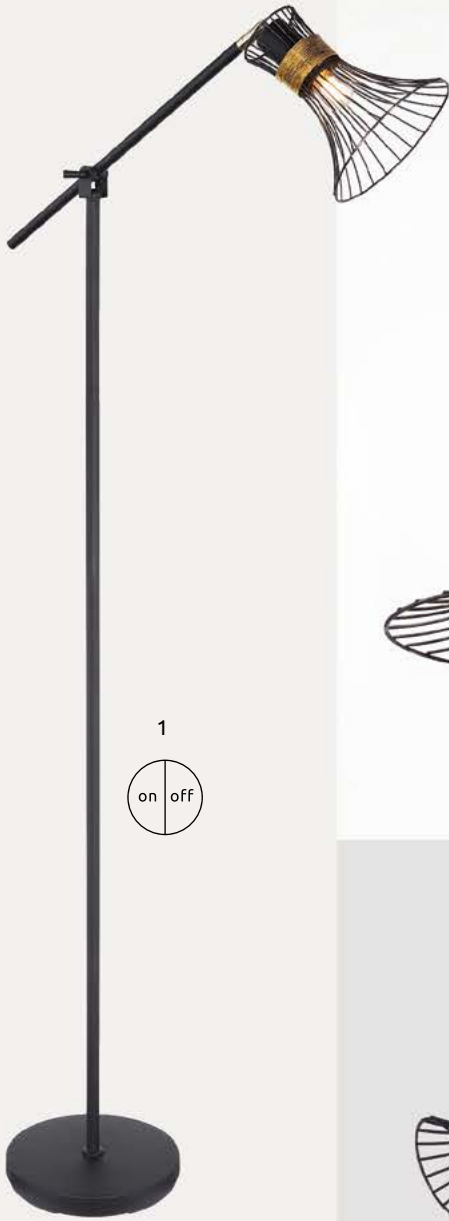

2

3

4

5

Purra

1	54814S	excl. 1x E27 60W	VPE: 2	↔ 70cm x 25cm ↓ max.180cm
2	54814H2	excl. 1x E27 60W	VPE: 2	Ø55cm ↓ 120cm
3	54814H	excl. 1x E27 60W	VPE: 4	Ø22cm ↓ 120cm
4	54814-2	excl. 2x E14 40W	VPE: 6	↔ 29cm ↓ 22cm
5	54814H1	excl. 1x E27 60W	VPE: 2	Ø35cm ↓ 120cm
6	54814-3H	excl. 3x E27 60W	VPE: 2	↔ 80cm x 22cm ↓ 120cm
7	54814T	excl. 1x E14 40W	VPE: 4	↔ max.55cm x 18cm ↓ max.77cm
8	54814-4	excl. 4x E14 40W	VPE: 6	↔ 70cm ↓ 22cm
9	54814-1	excl. 1x E14 40W	VPE: 12	↔ 9cm ↓ 15,5cm ↗ 11cm
10	54814-3	excl. 3x E14 40W	VPE: 4	Ø25cm ↓ 22cm

metal black, aluminium gold