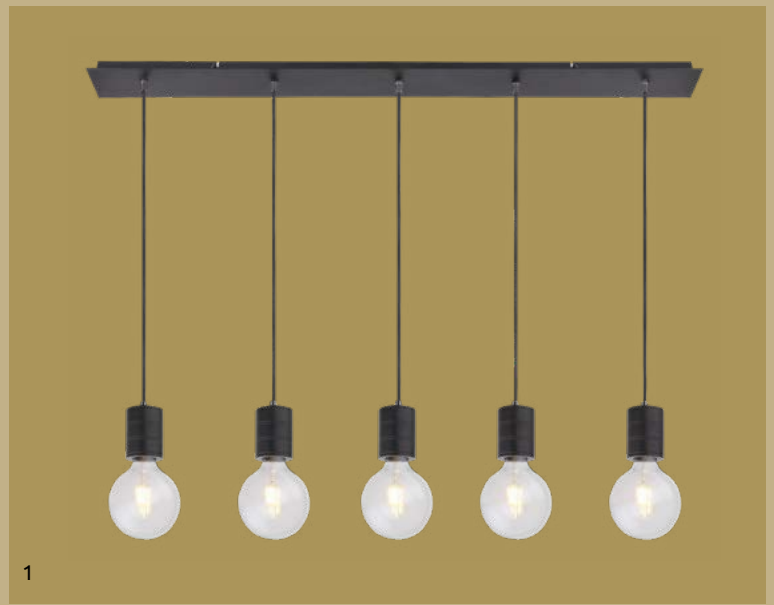

Hermine

1	54030-5H	excl. 5x E27 60W	VPE: 4	↔ 115cm x 10cm ↴ 120cm	metal black, aluminium black, textile cable
2	54030-1D	excl. 1x E27 60W	VPE: 12	Ø15cm ↴ 11cm	metal black, aluminium black
3	54030-4	excl. 4x E27 60W	VPE: 4	↔ 80cm x 10cm ↴ 16cm	metal black, aluminium black
4	54030-3H	excl. 3x E27 60W	VPE: 4	base:Ø35cm cables:max.160cm	metal black, aluminium black, textile cable
5	54030-4H	excl. 4x E27 60W	VPE: 4	↔ 90cm x 7cm ↴ 120cm	metal black, aluminium black, wood
6	54030-1H	excl. 1x E27 60W	VPE: 12	base:Ø12cm cable:max.160cm	metal black, aluminium black, textile cable
7	54030-3	excl. 3x E27 60W	VPE: 4	Ø28cm ↴ 16cm	metal black, aluminium black
8	54030-1	excl. 1x E27 60W	VPE: 12	↔ 12cm ↴ 17cm ↲ 16cm	metal black, aluminium black
9	54030-2	excl. 2x E27 60W	VPE: 4	↔ 31cm x 10cm ↴ 16cm	metal black, aluminium black

E27