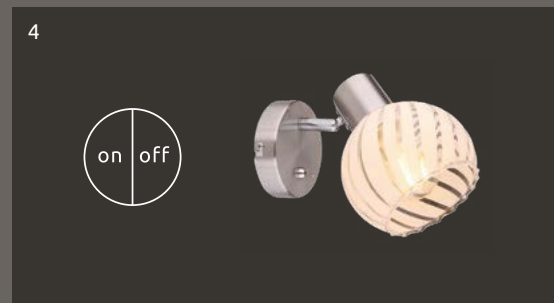

Willy

1	54025-2	excl. 2x E27 40W	VPE: 6	↔ 36cm ↕ 19,2cm
2	54025-3	excl. 3x E27 40W	VPE: 4	Ø28cm ↕ 19,2cm
3	54025-1	excl. 1x E27 40W	VPE: 8	↔ 13cm ↕ 15cm ↳ 15,6cm
4	54025-5	excl. 5x E27 40W	VPE: 4	Ø69cm ↕ 23,5cm

nickel matt, glass white, clear

E27