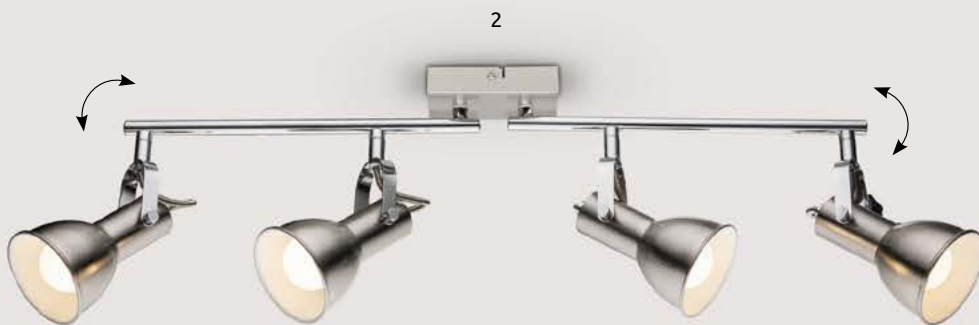

Fargo

1	54642-2	excl. 2x E14 40W	VPE: 12	↔ 32cm ↕ 14cm
2	54642-4	excl. 4x E14 40W	VPE: 6	↔ 60cm ↕ 21cm
3	54642-3	excl. 3x E14 40W	VPE: 12	↔ 51,5cm ↕ 14cm
4	54642-1	excl. 1x E14 40W	VPE: 12	↔ 8cm ↕ 15,5cm ↗ 14cm

nickel matt, chrome