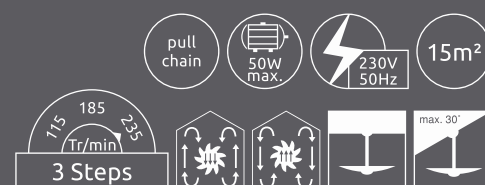

Ugo

0307WE | excl. 1x E27 60W | VPE: 1 | Ø76cm ▾28cm | blades: MDF wenge, grey | body: nickel matt, glass opal

Ugo

0307W | excl. 1x E27 60W | VPE: 1 | Ø76cm ▾28cm | blades: MDF white, graphite | body: nickel matt, glass opal