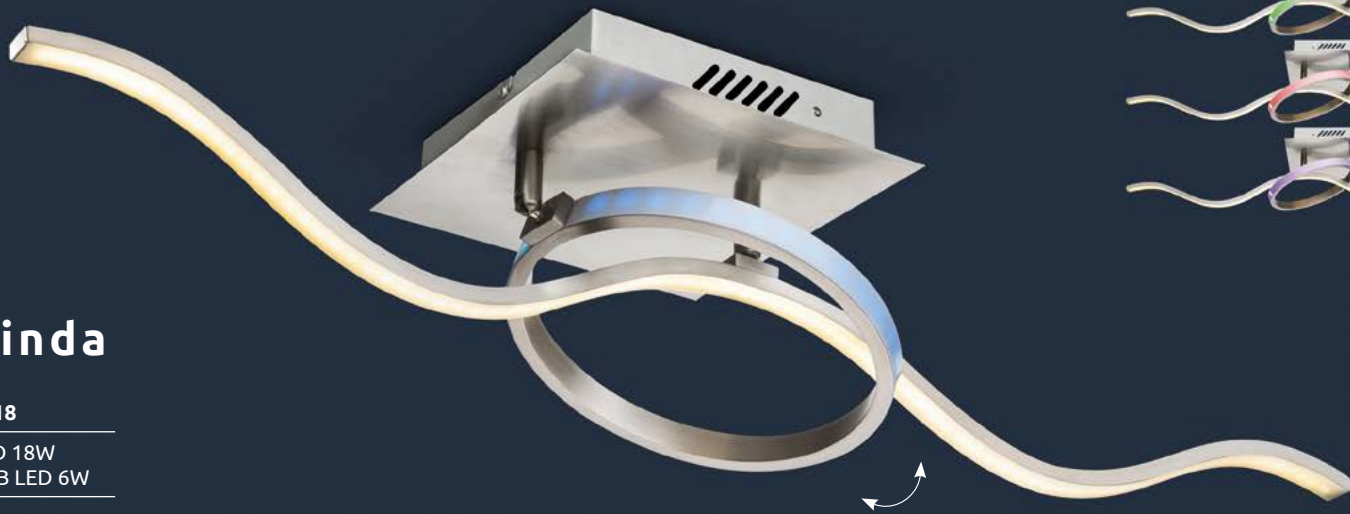

Kalinda

67830-18

incl. LED 18W
incl. RGB LED 6W

A

1800lm

1620lm

3000K + RGB

VPE: 2

↔ 86cm x 22cm

⤵ max. 30cm

nickel matt, plastic